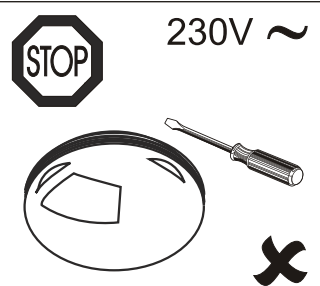

Pohotovostný režim:
svieti zelená LED