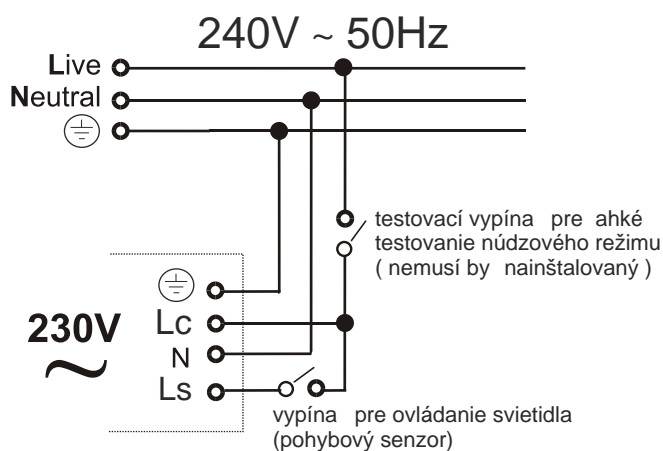

MONTÁŽNY NÁVOD KOMBINOVANÉ NÚDZOVÉ SVIETIDLO

FAIRLITE

28W 2D compact fluorescent GR 10q4cap

28W / 3h

Lc - trvalá fáza
Ls - zap/vyp svetidla zapájame v prípade potreby ovládania svetidla, na túto svorku sa pripája napr. pohybový senzor
N - neutral
⊕ - uzemnenie

Pre optimálne naformátovanie batérie, musí byť svetidlo pri prvom pripojení k sieti neprerušene nabíjané min.24h.

Batéria musí byť vymenená v prípade že už nedosahuje predpísanú dobu autonómnosti.

Pri montáži preverte pripojenie batérie k riadiacej elektronike !

Plne vyhovuje požiadavkám

EN 60598-2-22

EN 50172

EN 61547

EN 55015

EMC 89/336/EEC

Pohotovostný režim:
svieti zelená LED

Prevádzkový režim: svieti svetelný zdroj 28W,
svetelný výkon 2050 lumenov