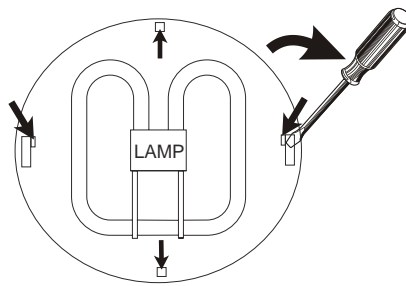

Pohotovostný režim:
svieti zelená LED