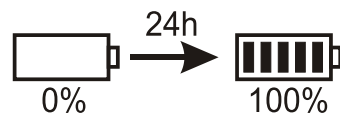

Batéria musí byť vymenená v prípade že už nedosahuje predpísanú dobu autonómnosti.

Pri montáži preverte pripojenie batérie k riadiacej elektronike !

Plne vyhovuje požiadavkám

EN 60598-2-22

EN 50172

EN 61547

EN 55015

EMC 89/336/EEC