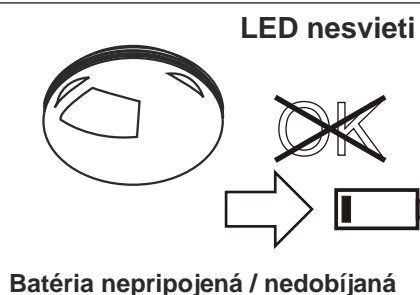

MONTÁŽNY NÁVOD KOMBINOVANÉ NÚDZOVÉ SVIETIDLO

FAIRLITE

28W 2D compact fluorescent GR 10q4cap

28W / 3h

Lc - trvalá fáza
Ls - zap/vyp svetidla zapájame v prípade potreby ovládania svetidla, na túto svorku sa pripája napr. pohybový senzor
N - neutral
⊕ - uzemnenie

Plne vyhovuje požiadavkám

EN 60598-2-22

EN 50172

EN 61547

EN 55015

EMC 89/336/EEC

Pohotovostný režim:
svieti zelená LED

Prevádzkový režim: svieti svetelný zdroj 28W,
svetelný výkon 2050 lumenov

Núdzový režim: po výpadku napájania sa svetidlo automaticky rozsvieti z vlastnej batérie, svetelný výkon 190 lumenov, autonómnosť 3 hodiny

Autorizovaný dovozca pre SR:
HELPLUX, s.r.o.
Rybárska 31 NITRA
www.helplux.sk