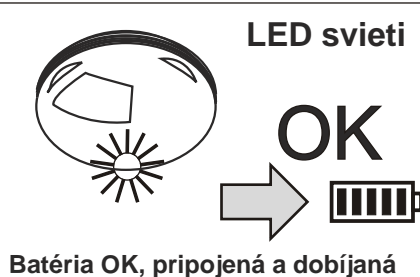

MONTÁŽNY NÁVOD KOMBINOVANÉ NÚDZOVÉ SVIETIDLO

FAIRLITE

28W 2D compact fluorescent GR 10q4cap

28W / 3h

Lc - trvalá fáza
Ls - zap/vyp svetidla zapájame v prípade potreby ovládania svetidla, na túto svorku sa pripája napr. pohybový senzor
N - neutral
⊕ - uzemnenie

Plne vyhovuje požiadavkám

EN 60598-2-22

EN 50172

EN 61547

EN 55015

EMC 89/336/EEC

Pohotovostný režim:
svieti zelená LED

Prevádzkový režim: svieti svetelný zdroj 28W,
svetelný výkon 2050 lumenov

Núdzový režim: po výpadku napájania sa svetidlo automaticky rozsvieti z vlastnej batérie, svetelný výkon 190 lumenov, autonómnosť 3 hodiny

Autorizovaný dovozca pre SR:
HELPLUX, s.r.o.
Rybárska 31 NITRA
www.helplux.sk