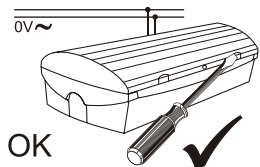

HELPLUX

núdzové osvetlenie

ATALANTIC

NÚDZOVÉ SVIETIDLO

FL8W / G5

Ref.			
ATL	90'	-	80lm
ATL-3H	3h	-	100lm
ATLM	90'	280lm	80lm
ATLM-3H	3h	280lm	100lm

V prípade, že nie je dosahovaná predpísaná doba autonómnosti, je potrebné vymeniť batériu za predpísaný typ