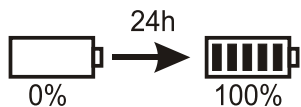

HELPLUX

núdzové osvetlenie

ATALANTIC

NÚDZOVÉ SVIETIDLO

FL8W / G5

Ref.			
ATL	90'	-	80lm
ATL-3H	3h	-	100lm
ATLM	90'	280lm	80lm
ATLM-3H	3h	280lm	100lm

V prípade, že nie je dosahovaná predpísaná doba autonómnosti, je potrebné vymeniť batériu za predpísaný typ