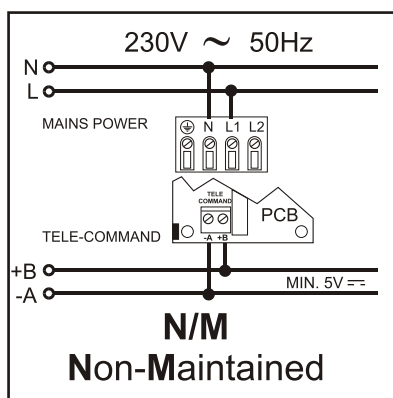

• Porucha nabíjania

HelpLUX, s.r.o.

autorizovaný importér

COOPER

Rybárska 31
949 01 Nitra
Slovensko

infolinka: 037 / 741 80 09
e-mail: info@helplux.sk
www.helplux.sk

núdzovo svietiace