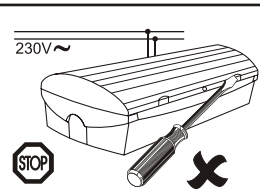

HELPLUX

núdzové osvetlenie

ATALANTIC

NÚDZOVÉ SVIETIDLO

FL8W / G5

Ref.			
ATL	90'	-	80lm
ATL-3H	3h	-	100lm
ATLM	90'	280lm	80lm
ATLM-3H	3h	280lm	100lm

V prípade, že nie je dosahovaná predpísaná doba autonómnosti, je potrebné vymeniť batériu za predpísaný typ

• Batéria je v poriadku OK, pripojená a nabíja

• Porucha nabíjania

HelpLUX, s.r.o.

autorizovaný importér

COOPER

Rybárska 31
949 01 Nitra
Slovensko

infolinka: 037 / 741 80 09
e-mail: info@helplux.sk
www.helplux.sk

núdzovo svietiace

trvalo svietiace