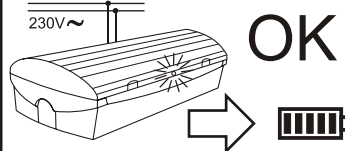

HELPLUX

núdzové osvetlenie

ATALANTIC

NÚDZOVÉ SVIETIDLO

FL8W / G5

Ref.			
ATL	90'	-	80lm
ATL-3H	3h	-	100lm
ATLM	90'	280lm	80lm
ATLM-3H	3h	280lm	100lm

V prípade, že nie je dosahovaná predpísaná doba autonómnosti, je potrebné vymeniť batériu za predpísaný typ