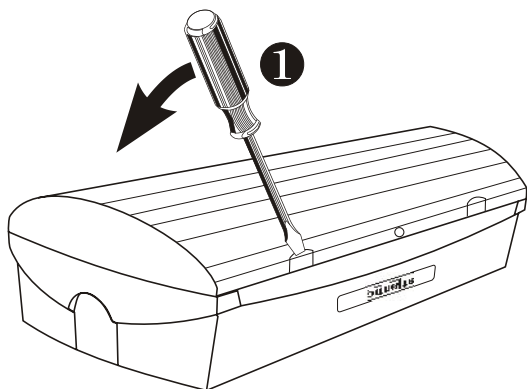

HELPLUX

núdzové osvetlenie

ATALANTIC

NÚDZOVÉ SVIETIDLO

FL8W / G5

Ref.			
ATL	90'	-	80lm
ATL-3H	3h	-	100lm
ATLM	90'	280lm	80lm
ATLM-3H	3h	280lm	100lm

V prípade, že nie je dosahovaná predpísaná doba autonómnosti, je potrebné vymeniť batériu za predpísaný typ