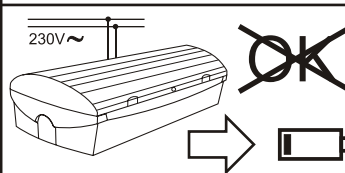

HELPLUX

núdzové osvetlenie

ATALANTIC

NÚDZOVÉ SVIETIDLO

FL8W / G5

Ref.			
ATL	90'	-	80lm
ATL-3H	3h	-	100lm
ATLM	90'	280lm	80lm
ATLM-3H	3h	280lm	100lm

V prípade, že nie je dosahovaná predpísaná doba autonómnosti, je potrebné vymeniť batériu za predpísaný typ

• Batéria je v poriadku OK, pripojená a nabíja

• Porucha nabíjania

HelpLUX, s.r.o.

autorizovaný importér

COOPER

Rybárska 31
949 01 Nitra
Slovensko

infolinka: 037 / 741 80 09
e-mail: info@helplux.sk
www.helplux.sk

núdzovo svietiace

trvalo svietiace