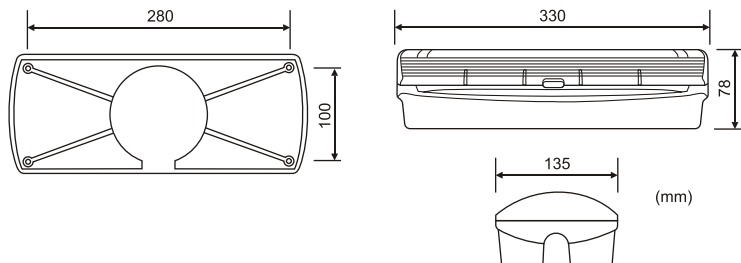

HELPLUX

núdzové osvetlenie

ATALANTIC

NÚDZOVÉ SVIETIDLO

FL8W / G5

Ref.			
ATL	90'	-	80lm
ATL-3H	3h	-	100lm
ATLM	90'	280lm	80lm
ATLM-3H	3h	280lm	100lm

V prípade, že nie je dosahovaná predpísaná doba autonómnosti, je potrebné vymeniť batériu za predpísaný typ