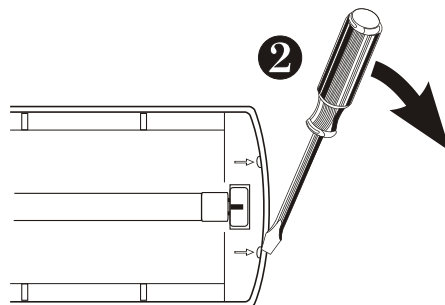

HELPLUX

núdzové osvetlenie

ATALANTIC

NÚDZOVÉ SVIETIDLO

FL8W / G5

Ref.			
ATL	90'	-	80lm
ATL-3H	3h	-	100lm
ATLM	90'	280lm	80lm
ATLM-3H	3h	280lm	100lm

V prípade, že nie je dosahovaná predpísaná doba autonómnosti, je potrebné vymeniť batériu za predpísaný typ