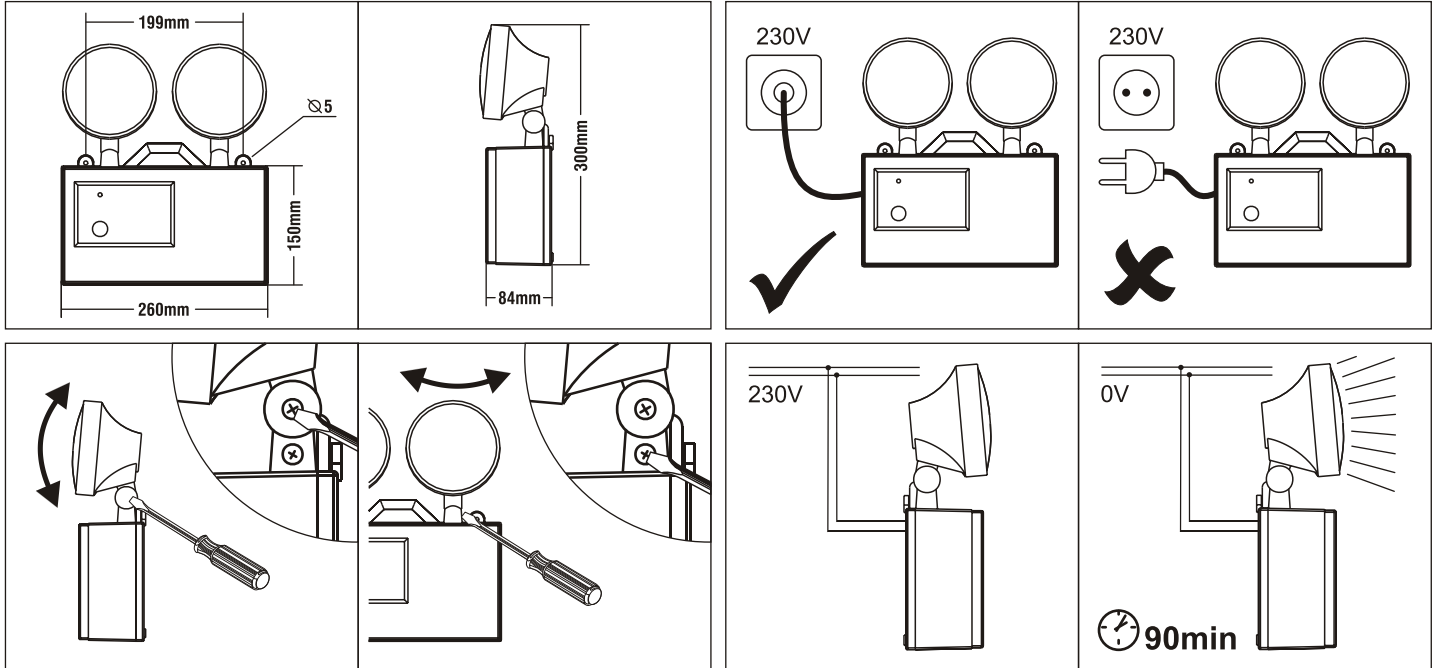

HELPLUX

núdzové osvetlenie

EL 40

NÚDZOVÉ REFLEKTOR

12V/21W(max)

- The batteries should be replaced when the rated duration is no longer achieved.
- Εάν το φωτιστικό δεν μπορεί να αποδώσει την αναγραφόμενη αυτονομία οι μπαταρίες πρέπει να αντικατασταθούν.
- Sostituire le batterie quando l'autonomia risulta inferiore a quella dichiarata.
- As baterias devem ser substituídas quando não for possível atingir a autonomia prescrita.
- Sustituir las baterías cuando el dispositivo no alcance la autonomía indicada.
- Batteriene skal skiftes når den angitte etterløysningstid ikke lenger nås.