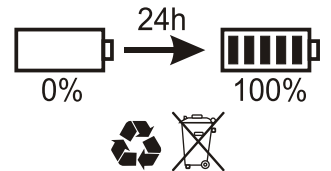

HELPLUX

núdzové osvetlenie

EL 40

NÚDZOVÉ REFLEKTOR

12V/21W(max)

- The batteries should be replaced when the rated duration is no longer achieved.
- Εάν το φωτιστικό δεν μπορεί να αποδώσει την αναγραφόμενη αυτονομία οι μπαταρίες πρέπει να αντικατασταθούν.
- Sostituire le batterie quando l'autonomia risulta inferiore a quella dichiarata.
- As baterias devem ser substituídas quando não for possível atingir a autonomia prescrita.
- Sustituir las baterías cuando el dispositivo no alcance la autonomía indicada.
- Batteriene skal skiftes når den angitte etterløysningstid ikke lenger nås.