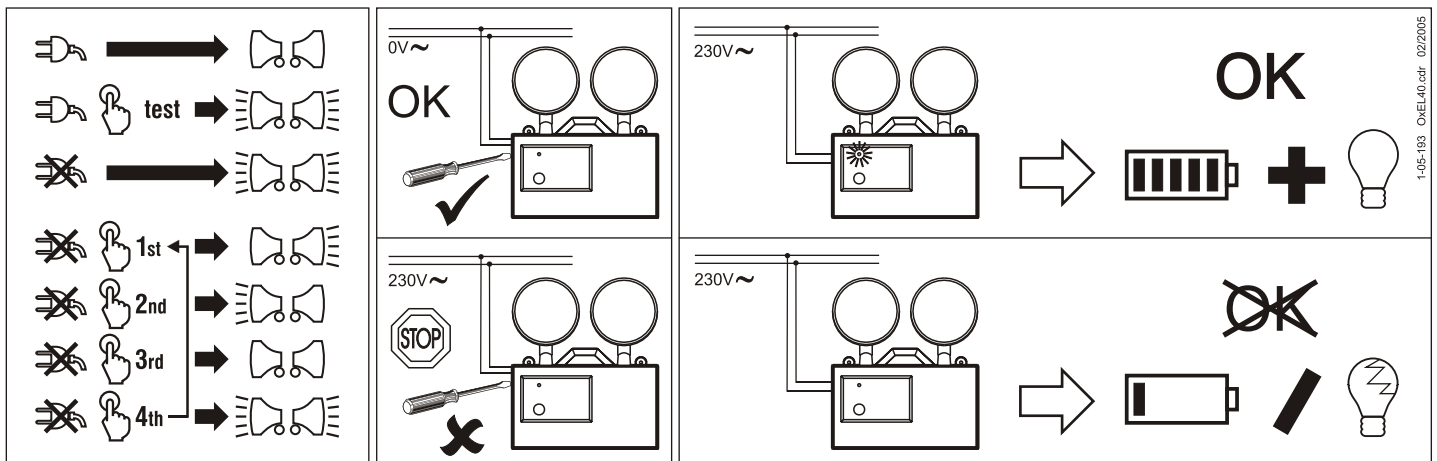

HelpLUX, s.r.o.
autorizovaný importér

Rybárska 31, 949 01 Nitra, Infolinka: 037 / 741 80 09
e-mail: info@helplux.sk, www.helplux.sk

1-05-193 OXEL40.cdr 02/2005