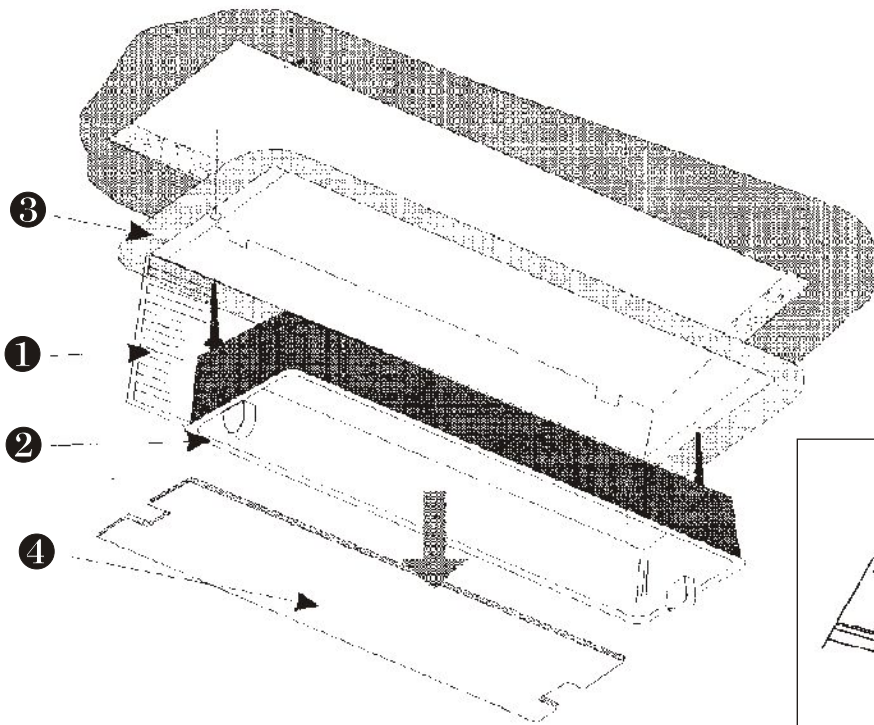

HELPLUX

núdzové osvetlenie

EUROLITE

NÚDZOVÉ SVIETIDLO

FL8W / G5

- ĽÚí ôď öüöéóöéëü álí êďďńíß íá áďďąťólé ôçí áíááňáöüéíç áöôďíďěßá ďé êď áďáníñ ħńŸďlé íá áíöééáďáöáďčďŸí.
- The batteries should be replaced when the rated duration is no longer achieved.
- Sostituire le batterie quando l'autonomia risulta inferiore a quella dichiarata.
- As baterias devem ser substituídas quando não for possível atingir a autonomia prescrita.
- V prípade, že nie je dosahovaná predpísaná doba autonómnosti, je potrebné vymeniť batériu za predpísaný typ. www.helplux.sk