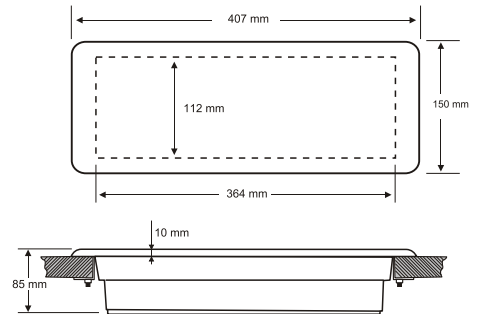

HELPLUX

núdzové osvetlenie

EUROLITE

NÚDZOVÉ SVIETIDLO

FL8W / G5

- ĽÚí ôď öüöéóöéëü álí êďďńíß íá áďďąťólé ôçí áíááňáöüéíç áöôďíďěßá ďé êď áďáníñ ħńŸďlé íá áíöééáďáöáďčďŸí.
- The batteries should be replaced when the rated duration is no longer achieved.
- Sostituire le batterie quando l'autonomia risulta inferiore a quella dichiarata.
- As baterias devem ser substituídas quando não for possível atingir a autonomia prescrita.
- V prípade, že nie je dosahovaná predpísaná doba autonómnosti, je potrebné vymeniť batériu za predpísaný typ. www.helplux.sk

Ref. Model	Power consumption	Lumen output
EUROL	90'	8VA 80lm
EUROL-3H	3h	8VA 100lm
EUROLM	90'	20VA 80lm
EUROLM-3H	3h	20VA 100lm