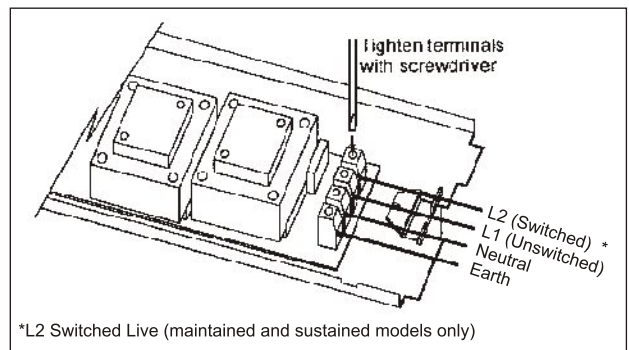

HELPLUX

núdzové osvetlenie

EUROLITE

NÚDZOVÉ SVIETIDLO

FL8W / G5

- ĽÚí ôď öüöéóöéëü álí êďďńíß íá áďďąťólé ôçí áíááňáöüéíç áöôďíďěßá ďé êď áďáníñ ħńŸďlé íá áíöééáďáöáďčďŸí.
- The batteries should be replaced when the rated duration is no longer achieved.
- Sostituire le batterie quando l'autonomia risulta inferiore a quella dichiarata.
- As baterias devem ser substituídas quando não for possível atingir a autonomia prescrita.
- V prípade, že nie je dosahovaná predpísaná doba autonómnosti, je potrebné vymeniť batériu za predpísaný typ. www.helplux.sk