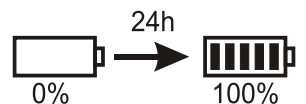

HELPLUX

núdzové osvetlenie

EUROLITE

NÚDZOVÉ SVIETIDLO

FL8W / G5

- ĽÚí ôď öüöéóöéëü álí êďďńíß íá áďďąťólé ôçí áíááňáöüéíç áöôďíďěßá ďé êď áďáníñ ħńŸďlé íá áíöééáďáöáďčďŸí.
- The batteries should be replaced when the rated duration is no longer achieved.
- Sostituire le batterie quando l'autonomia risulta inferiore a quella dichiarata.
- As baterias devem ser substituídas quando não for possível atingir a autonomia prescrita.
- V prípade, že nie je dosahovaná predpísaná doba autonómnosti, je potrebné vymeniť batériu za predpísaný typ. www.helplux.sk