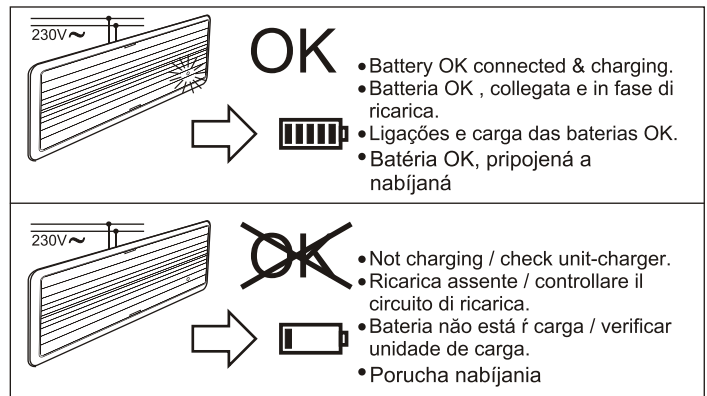

HelpLUX, s.r.o.
autorizovaný importér

Rybárska 31, 949 01 Nitra, Infolinka: 037 / 741 80 09
e-mail: info@helplux.sk, www.helplux.sk