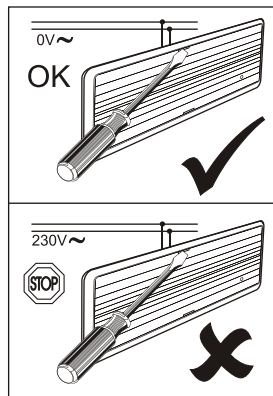

HelpLUX, s.r.o.
autorizovaný importér

Rybárska 31, 949 01 Nitra, Infolinka: 037 / 741 80 09
e-mail: info@helplux.sk, www.helplux.sk