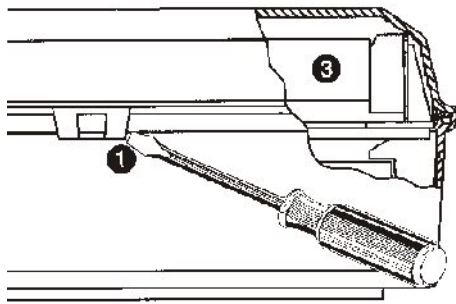

HELPLUX

núdzové osvetlenie

NEW SAFE

NÚDZOVÉ SVIETIDLO

FL8W / G5

Ref. Type		Power consumption	Lumen output	
NS/8	1:30 h	4 VA	70 lm	N/M 8W
NS/8-3H	3 h	7 VA	90 lm	N/M 8W
NS/8M	1:30 h	20 VA	70 lm	M 8W
NS/8M-3H	3 h	20 VA	90 lm	M 8W
NS/8SU	1:30 h	20 VA	70 lm	S2 x 8W
NS/8SU-3H	3 h	20 VA	90 lm	S2 x 8W