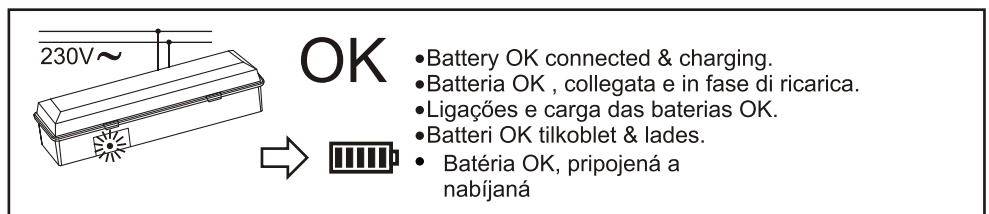

HelpLUX, s.r.o.
autorizovaný importér

Rybárska 31, 949 01 Nitra, Infolinka: 037 / 741 80 09
e-mail: info@helplux.sk, www.helplux.sk