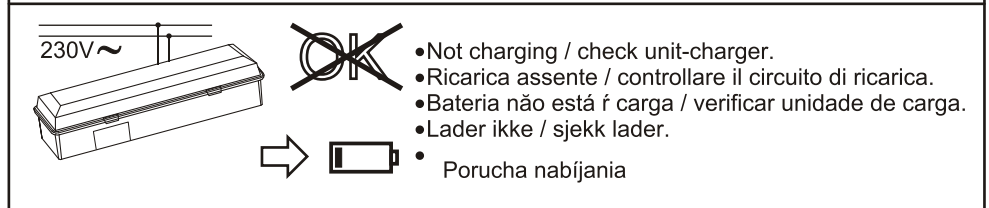

HelpLUX, s.r.o.
autorizovaný importér

Rybárska 31, 949 01 Nitra, Infolinka: 037 / 741 80 09
e-mail: info@helplux.sk, www.helplux.sk