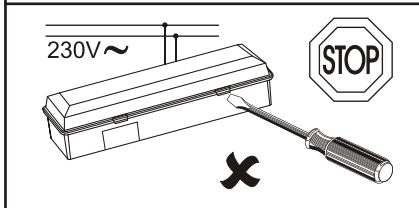

HelpLUX, s.r.o.
autorizovaný importér

Rybárska 31, 949 01 Nitra, Infolinka: 037 / 741 80 09
e-mail: info@helplux.sk, www.helplux.sk