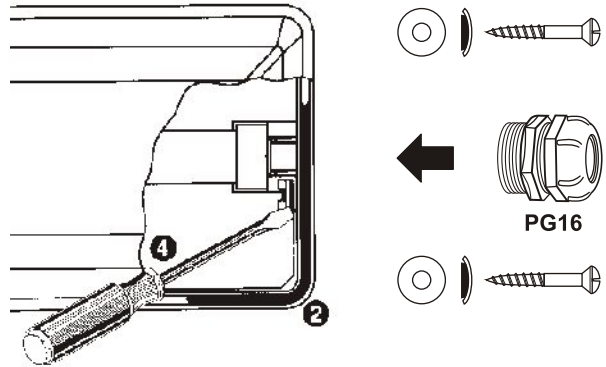

HELPLUX

núdzové osvetlenie

NEW SAFE

NÚDZOVÉ SVIETIDLO

FL8W / G5

Ref. Type		Power consumption	Lumen output	
NS/8	1:30 h	4 VA	70 lm	N/M 8W
NS/8-3H	3 h	7 VA	90 lm	N/M 8W
NS/8M	1:30 h	20 VA	70 lm	M 8W
NS/8M-3H	3 h	20 VA	90 lm	M 8W
NS/8SU	1:30 h	20 VA	70 lm	S2 x 8W
NS/8SU-3H	3 h	20 VA	90 lm	S2 x 8W