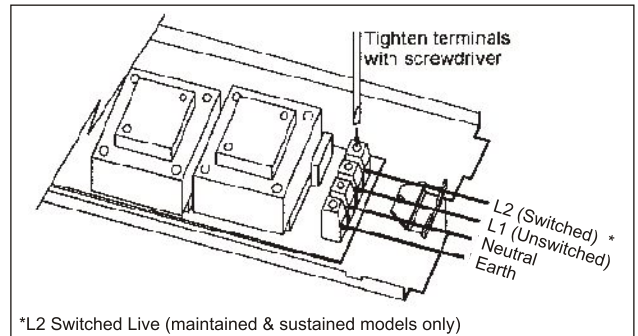

HELPLUX

núdzové osvetlenie

NEW SAFE

NÚDZOVÉ SVIETIDLO

FL8W / G5

Ref. Type		Power consumption	Lumen output	
NS/8	1:30 h	4 VA	70 lm	N/M 8W
NS/8-3H	3 h	7 VA	90 lm	N/M 8W
NS/8M	1:30 h	20 VA	70 lm	M 8W
NS/8M-3H	3 h	20 VA	90 lm	M 8W
NS/8SU	1:30 h	20 VA	70 lm	S2 x 8W
NS/8SU-3H	3 h	20 VA	90 lm	S2 x 8W