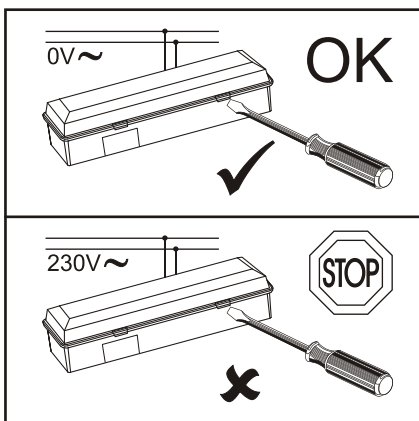

HelpLUX, s.r.o.
autorizovaný importér

Rybárska 31, 949 01 Nitra, Infolinka: 037 / 741 80 09
e-mail: info@helplux.sk, www.helplux.sk