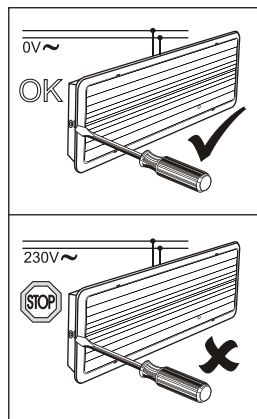

8W	1h / 90'	280lm	80lm
8W	3h	280lm	90lm
PL 11W	1h / 90'	450lm	170lm
PL 11W	3h	450lm	130lm
PL 18W	1h / 90'	550lm	260lm
2 x 8W	1h / 90'	-	180lm
8W	-	280lm	-
PL 11W	-	450lm	-
PL 18W	-	550lm	-

ΟÇΕΑ ΕΑΕΑΕΔΕÇ×ΑΙΕΕΔ Ο×ΛΑΕΔ ΕΑΟΑΟΛÇΛΙΟΑ  
 Ανεçεuhn óΤεαδññ 150246  
 Ανεçεuhn óΤεαδññ 6000833