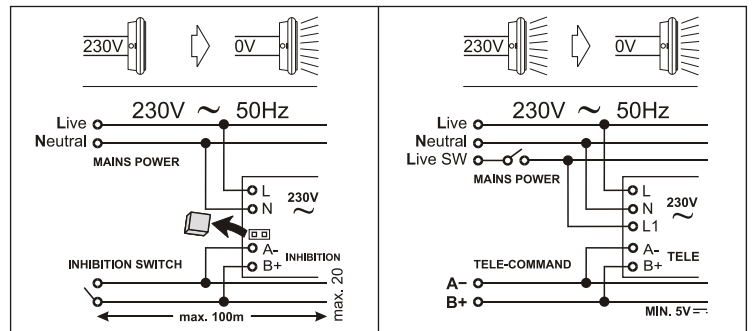

HELPLUX

núdzové osvetlenie

STAR 22

NÚDZOVÉ SVIETIDLO

FL8W, PL11W, PL18W