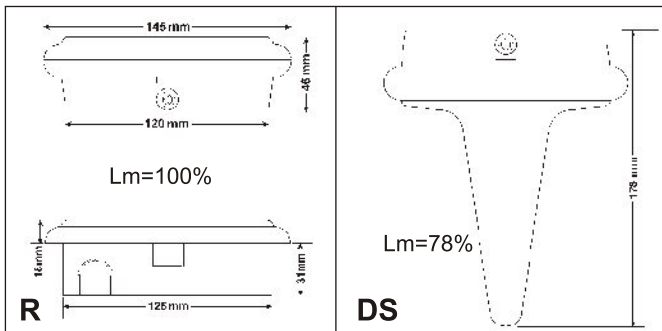

HELPLUX

núdzové osvetlenie

STAR 22

NÚDZOVÉ SVIETIDLO

FL8W, PL11W, PL18W