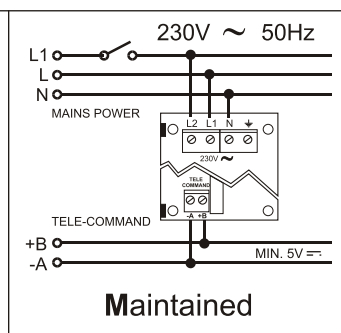

HELPLUX

núdzové osvetlenie

VISTRAL

NÚDZOVÉ SVIETIDLO

FL8W / G5

núdzovo svietiace

trvalo svietiace

- ĽÚí ôď ōüôéóôéëü álí êďďńíß íá áďďäťólé ôçí áíááňáöüéííç áóďďíďěßá ďé êď áóáňßíň ďńŸďlé íá áíóééáďáóóáďçďŸí.
- The batteries should be replaced when the rated duration is no longer achieved.
- Sostituire le batterie quando l'autonomia risulta inferiore a quella dichiarata.
- As baterias devem ser substituidas quando não for possível atingir a autonomia prescrita.
- V prípade, že nie je dosahovaná predpísaná doba autonómnosti, je potrebné vymeniť batériu za predpísaný typ.

Ref.			
VST	90'	-	80lm
VST-3H	3h	-	100lm
VSTM	90'	280lm	80lm
VSTM-3H	3h	280lm	100lm

HelpLUX, s.r.o.
autorizovaný importér

Rybárska 31, 949 01 Nitra, Infolinka: 037 / 741 80 09
e-mail: info@helplux.sk, www.helplux.sk