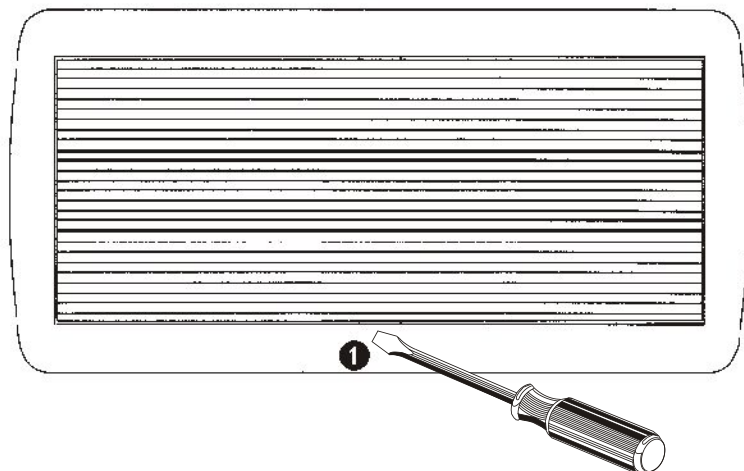

HELPLUX

núdzové osvetlenie

VISTRAL

NÚDZOVÉ SVIETIDLO

FL8W / G5

núdzovo svietiace

trvalo svietiace

- ĽÚí ôď ōüôéóôéëü álí êďďńíß íá áďďäťólé ôçí áíááňáöüéííç áóďďíďěßá ďé êď áóáňßíň ďńŸďlé íá áíóééáďáóóáďçďŸí.
- The batteries should be replaced when the rated duration is no longer achieved.
- Sostituire le batterie quando l'autonomia risulta inferiore a quella dichiarata.
- As baterias devem ser substituidas quando não for possível atingir a autonomia prescrita.
- V prípade, že nie je dosahovaná predpísaná doba autonómnosti, je potrebné vymeniť batériu za predpísaný typ.