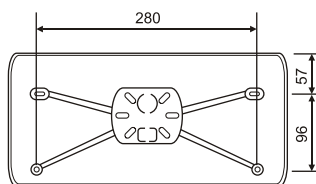

HELPLUX

núdzové osvetlenie

VISTRAL

NÚDZOVÉ SVIETIDLO

FL8W / G5

núdzovo svietiace

trvalo svietiace

- ĽÚí ôď ōüôéóôéëü álí êďďńíß íá áďďäťólé ôçí áíááňáöüéííç áóďďíďěßá ďé êď áóáňßíň ďńŸďlé íá áíóééáďáóóáďçďŸí.
- The batteries should be replaced when the rated duration is no longer achieved.
- Sostituire le batterie quando l'autonomia risulta inferiore a quella dichiarata.
- As baterias devem ser substituidas quando não for possível atingir a autonomia prescrita.
- V prípade, že nie je dosahovaná predpísaná doba autonómnosti, je potrebné vymeniť batériu za predpísaný typ.