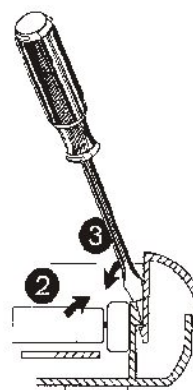

HELPLUX

núdzové osvetlenie

VISTRAL

NÚDZOVÉ SVIETIDLO

FL8W / G5

núdzovo svietiace

trvalo svietiace

- ĽÚí ôď ōüôéóôéëü álí êďďńíß íá áďďäťólé ôçí áíááňáöüéííç áóďďíďěßá ďé êď áóáňßíň ďńŸďlé íá áíóééáďáóóáďçďŸí.
- The batteries should be replaced when the rated duration is no longer achieved.
- Sostituire le batterie quando l'autonomia risulta inferiore a quella dichiarata.
- As baterias devem ser substituidas quando não for possível atingir a autonomia prescrita.
- V prípade, že nie je dosahovaná predpísaná doba autonómnosti, je potrebné vymeniť batériu za predpísaný typ.