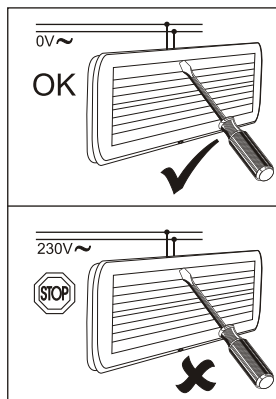

HelpLUX, s.r.o.
autorizovaný importér

Rybárska 31, 949 01 Nitra, Infolinka: 037 / 741 80 09
e-mail: info@helplux.sk, www.helplux.sk