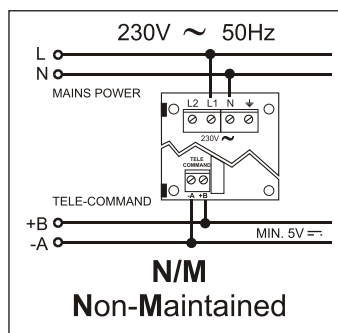

HELPLUX

núdzové osvetlenie

VISTRAL

NÚDZOVÉ SVIETIDLO

FL8W / G5

núdzovo svietiace

trvalo svietiace

- ĽÚí ôď ōüôéóôéëü álí êďďńíß íá áďďäťólé ôçí áíááňáöüéííç áóďďíďěßá ďé êď áóáňßíň ďńŸďlé íá áíóééáďáóóáďçďŸí.
- The batteries should be replaced when the rated duration is no longer achieved.
- Sostituire le batterie quando l'autonomia risulta inferiore a quella dichiarata.
- As baterias devem ser substituidas quando não for possível atingir a autonomia prescrita.
- V prípade, že nie je dosahovaná predpísaná doba autonómnosti, je potrebné vymeniť batériu za predpísaný typ.

Ref.			
VST	90'	-	80lm
VST-3H	3h	-	100lm
VSTM	90'	280lm	80lm
VSTM-3H	3h	280lm	100lm

HelpLUX, s.r.o.
autorizovaný importér

Rybárska 31, 949 01 Nitra, Infolinka: 037 / 741 80 09
e-mail: info@helplux.sk, www.helplux.sk