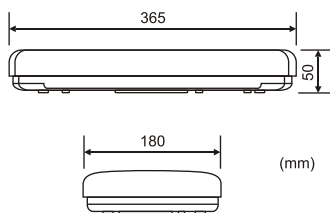

HELPLUX

núdzové osvetlenie

VISTRAL

NÚDZOVÉ SVIETIDLO

FL8W / G5

núdzovo svietiace

trvalo svietiace

- ĽÚí ôď ōüôéóôéëü álí êďďńíß íá áďďäťólé ôçí áíááňáöüéííç áóďďíďěßá ďé êď áóáňßíň ďńŸďlé íá áíóééáďáóóáďçďŸí.
- The batteries should be replaced when the rated duration is no longer achieved.
- Sostituire le batterie quando l'autonomia risulta inferiore a quella dichiarata.
- As baterias devem ser substituidas quando não for possível atingir a autonomia prescrita.
- V prípade, že nie je dosahovaná predpísaná doba autonómnosti, je potrebné vymeniť batériu za predpísaný typ.