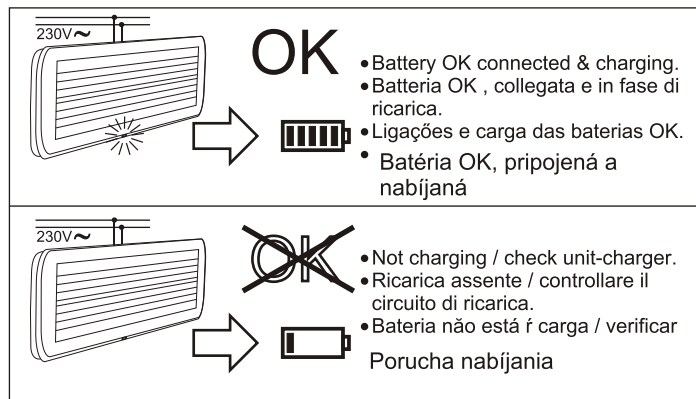

HELPLUX

núdzové osvetlenie

VISTRAL

NÚDZOVÉ SVIETIDLO

FL8W / G5

núdzovo svietiace

trvalo svietiace

- ĽÚí ôď ōüôéóôéëü álí êďďńíß íá áďďäťólé ôçí áíááňáöüéííç áóďďíďěßá ďé êď áóáňßíň ďńŸďlé íá áíóééáďáóóáďçďŸí.
- The batteries should be replaced when the rated duration is no longer achieved.
- Sostituire le batterie quando l'autonomia risulta inferiore a quella dichiarata.
- As baterias devem ser substituidas quando não for possível atingir a autonomia prescrita.
- V prípade, že nie je dosahovaná predpísaná doba autonómnosti, je potrebné vymeniť batériu za predpísaný typ.

Ref.			
VST	90'	-	80lm
VST-3H	3h	-	100lm
VSTM	90'	280lm	80lm
VSTM-3H	3h	280lm	100lm

HelpLUX, s.r.o.
autorizovaný importér

Rybárska 31, 949 01 Nitra, Infolinka: 037 / 741 80 09
e-mail: info@helplux.sk, www.helplux.sk