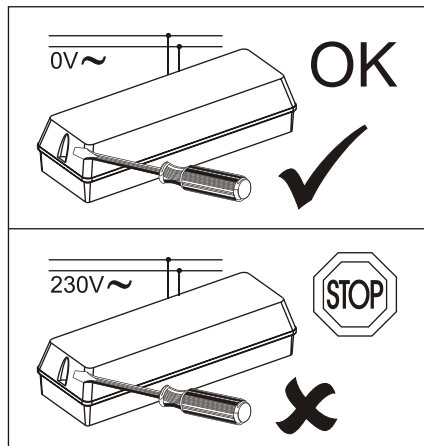

- Battery OK connected & charging.
- Batteria OK , collegata e in fase di ricarica.
- Ligações e carga das baterias OK.
- Bateria conectada & cargando
- Batteri OK tilkoblet & lades.

- Not charging / check unit-charger.
- Ricarica assente / controllare il circuito di ricarica.
- Bateria não está f carga / verificar unidade de carga.
- No está cargando / revisar cargador
- Lader ikke / sjekk lader.

HelpLUX, s.r.o.
autorizovaný importér

Rybárska 31, 949 01 Nitra, Infolinka: 037 / 741 80 09
e-mail: info@helplux.sk, www.helplux.sk