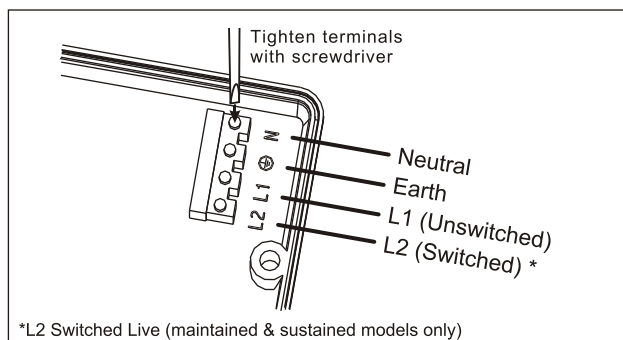

HELPLUX

núdzové osvetlenie

WEATHERLITE

NÚDZOVÉ SVIETIDLO

FL8W / G5

Drill Centre

Ref. Type		Power consumption	Lumen output	
WLN	1:30 h	4 VA	80 lm	N/M 8W
WLN-3H	3 h	7 VA	90 lm	N/M 8W
WLM	1:30 h	20 VA	80 lm	M 8W
WLM-3H	3 h	20 VA	90 lm	M 8W
WLS	1:30 h	20 VA	80 lm	S2 x 8W
WLS-3H	3 h	20 VA	90 lm	S2 x 8W