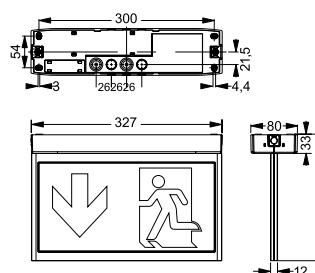

GuideLed 11611 AT

GuideLed 11621 AT

GuideLed 11625 AT

Viditeľnosť piktogramu	30 m
Svetelný tok $\Phi_E / \Phi_{nom}$ a doba autonómnosti	95 % at 1 h; 95 % at 2 h; 90 % at 3 h 85 % at 1 h; 80 % at 2 h; 60 % at 3 h
Použitý materiál	Polykarbonát
Váha	0.77 kg (11611 AT) 1.04 kg (11621 AT) 1.06 kg (11625 AT)
Farba	svetlá sivá RAL 7035
Typ montáže	Trieda II (ochranný uzemňovací vodič)
Svorkovnica	Zasúvacia svorkovnica (L, L, N, PE) max 2.5 mm <sup>2</sup>
Prevádzkové napätie	220- 240 V, 50 Hz
Spotreba pri trvalo svietiacom zapojení (zdanlivý /skutočný výkon)	4.0 VA / 3.6 W 11611 4.5 VA / 4.2 W 11621/11625
Teplota prostredia	Trvalo svietiace -5 °C to +30 °C Netrvalo svietiace 0 °C to +35 °C
Batéria	Lithium ion 3.7 V/2000 mAh s viacnásobnou ochranou okruhu
Svetelný zdroj	LED pás s 3-chip LED

### Objednávacie kódy

Typ	Popis	Kód
GuideLed 11611 AT	GuideLed 11611 1-3h/D AT set pre nástennú prisadenú montáž, LED panel, piktogramy dolu, vpravo, vľavo, 30 m	40071353572
GuideLed 11621 AT	GuideLed 11621 1-3h/D AT set pre stropnú prisadenú montáž, LED panel, piktogramy dolu, vpravo, vľavo, zaslepenie, 30m	40071353578
GuideLed 11625 AT	GuideLed 11625 1-3h/D AT set pre stropnú montáž na lankový záves LED panel piktogramy dolu, vpravo, vľavo, zaslepenie, 30 m	40071353579

GuideLed 11611 AT

GuideLed 11621 AT

GuideLed 11625 AT

Rozmery v mm