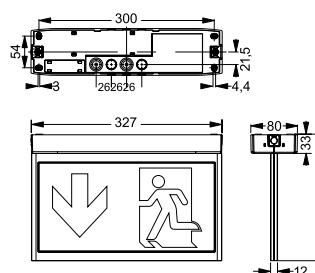

GuideLed 11611 AT

GuideLed 11621 AT

GuideLed 11625 AT

Viditeľnosť piktogramu	30 m
Svetelný tok $\Phi_E / \Phi_{nom}$ a doba autonómnosti	95 % at 1 h; 95 % at 2 h; 90 % at 3 h 85 % at 1 h; 80 % at 2 h; 60 % at 3 h
Použitý materiál	Polykarbonát
Váha	0.77 kg (11611 AT) 1.04 kg (11621 AT) 1.06 kg (11625 AT)
Farba	svetlá sivá RAL 7035
Typ montáže	Trieda II (ochranný uzemňovací vodič)
Svorkovnica	Zasúvací svorkovnica (L, L, N, PE) max 2.5 mm <sup>2</sup>
Prevádzkové napätie	220- 240 V, 50 Hz
Spotreba pri trvalo svietiacom zapojení (zdanlivý /skutočný výkon)	4.0 VA / 3.6 W 11611 4.5 VA / 4.2 W 11621/11625
Teplota prostredia	Trvalo svietiace -5 °C to +30 °C Netrvalo svietiace 0 °C to +35 °C
Batéria	Lithium ion 3.7 V/2000 mAh s viacnásobnou ochranou okruhu
Svetelný zdroj	LED pás s 3-chip LED

### Objednávacie kódy

Typ	Popis	Kód
GuideLed 11611 AT	GuideLed 11611 1-3h/D AT set pre nástennú prisadenú montáž, LED panel, piktogramy dolu, vpravo, vľavo, 30 m	40071353572
GuideLed 11621 AT	GuideLed 11621 1-3h/D AT set pre stropnú prisadenú montáž, LED panel, piktogramy dolu, vpravo, vľavo, zaslepenie, 30m	40071353578
GuideLed 11625 AT	GuideLed 11625 1-3h/D AT set pre stropnú montáž na lankový záves LED panel piktogramy dolu, vpravo, vľavo, zaslepenie, 30 m	40071353579

GuideLed 11611 AT

GuideLed 11621 AT

GuideLed 11625 AT

Rozmery v mm