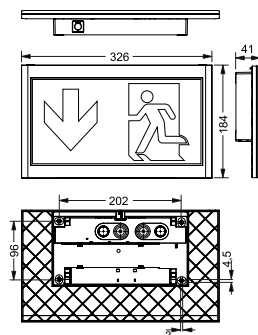

Objednávacie kódy

Typ	Popis	Kód
GuideLed 11611 AT	GuideLed 11611 1-3h/D AT set pre nástennú prisadenú montáž, LED panel, piktogramy dolu, vpravo, vľavo, 30 m	40071353572
GuideLed 11621 AT	GuideLed 11621 1-3h/D AT set pre stropnú prisadenú montáž, LED panel, piktogramy dolu, vpravo, vľavo, zaslepenie, 30m	40071353578
GuideLed 11625 AT	GuideLed 11625 1-3h/D AT set pre stropnú montáž na lankový záves LED panel piktogramy dolu, vpravo, vľavo, zaslepenie, 30 m	40071353579

GuideLed 11611 AT