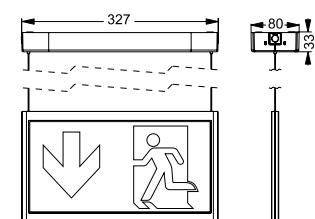

GuideLed 11625 AT