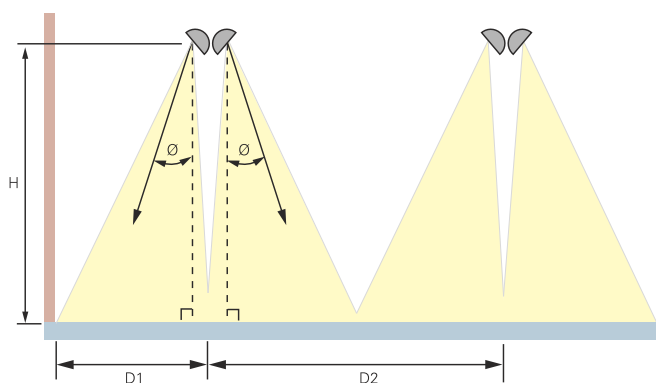

Gemini Junior LED

Svetelný zdroj

- 2 x 3x3W LED (2 x 9W)

Materiál

- Telo svetidla - oceľ
- Hlavy svetidla - polycarbonát IP20
- Batérie – Ni-Cd bat, 9.6V 2500mAh

Inšalačné informácie

- Nástenná montáž, prípadne prisadená k stĺpom
- Káblový vstup na oboch stranách
- Nastaviteľný uhol náklonu hláv svetidla
- Autonómnosť po výpadku 3 hodiny

Rozmery

Fotometrické údaje

Objednávaci kód

Názov	obj. kód	Váha (kg)
Gemini Junior LED	GMRJLNM	2.1

Montážna výška - H (m)	Uhol náklonu - Ø	Vzdialenosť od svetidla po stenu	
		D1 (m)	D2 (m)
4	45°	7	17
6	40°	8	19.5
8	30°	7.5	18.5
10	25°	7.5	19
12	20°	7.5	18.5
14	20°	8	20
16	15°	6.5	18.5
18	15°	6	19
20	10°	4.5	16.6