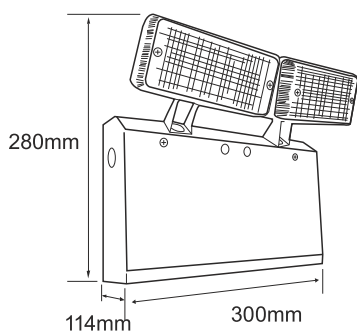

Gemini Junior LED

Svetelný zdroj

- 2 x 3x3W LED (2 x 9W)

Materiál

- Telo svetidla - oceľ
- Hlavy svetidla - polycarbonát IP20
- Batérie – Ni-Cd bat, 9.6V 2500mAh

Inšalačné informácie

- Nástenná montáž, prípadne prisadená k stĺpom
- Káblový vstup na oboch stranách
- Nastaviteľný uhol náklonu hláv svetidla
- Autonómnosť po výpadku 3 hodiny

Rozmery

Fotometrické údaje

Objednávaci kód

Názov	obj. kód	Váha (kg)
Gemini Junior LED	GMRJLNM	2.1

Montážna výška - H (m)	Uhol náklonu - Ø	Vzdialenosť od svetidla po stenu	
		D1 (m)	D2 (m)
4	45°	7	17
6	40°	8	19.5
8	30°	7.5	18.5
10	25°	7.5	19
12	20°	7.5	18.5
14	20°	8	20
16	15°	6.5	18.5
18	15°	6	19
20	10°	4.5	16.6