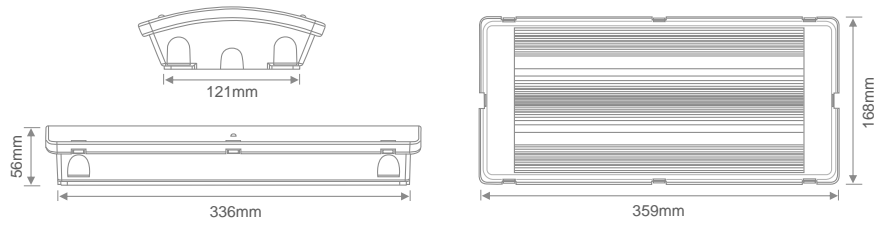

Ke bezpečnosť závisí
na Vašom rozhodnutí

Sirios LED

Svetelný zdroj
24 x LED

Materiál
polykarbonát

Inštalácia
nástená a stropná
krabica pre zapustenie
sada pre zvýšenie krytia IP65
stropná tabuľka s piktogramom

Funkcie
trvalo svietiace / núdzovo svietiace
autotest

samolepiace piktogramy sú súčasťou balenia

Objednávací kód	Popis					
O-SLED	Sirios LED	24 LED 1,5W	120Lm	120'	NiCd 1,7Ah / 4,8V	M / NM
O-SLED-3H	Sirios LED	24 LED 1,5W	120Lm	180'	NiCd 1,7Ah / 4,8V	M / NM
O-SLED-AT	Sirios LED Autotest	24 LED 1,5W	120Lm	60'	NiCd 1,2Ah / 4,8V	M / NM
O-SLED-AT-3H	Sirios LED Autotest	24 LED 1,5W	120Lm	180'	NiCd 2,2Ah / 4,8V	M / NM
O-SLED-MAINS	<i>Sirios LED bez batérie</i>	24 LED 1,5W	120Lm		<i>Mains 230V AC/DC určené pre externé napájanie</i>	
Príslušenstvo						
O-S-RB	krabica určená na zapustenie svietidla do podhľadov					
O-S-IP	súprava na zvýšenie krytia IP65					
O-S-WB	nástená rýchlopínacia súprava					
O-SLED-STRIPE	náhradný LED svetelný zdroj	24 LED 1,5W	120Lm			Mains 230V AC/DC
O-S-PSD	stropná tabuľka s piktogramom šípka dolu obojstranná					
O-S-PSLR	stropná tabuľka s piktogramom šípka vpravo / vľavo					
O-S-PSDP	stropná tabuľka s piktogramom šípka dolu jednostranná					

ROZMERY

Sirios LED

Box pre vstavanú montáž RB

O-S-RB

O-S-RB

O-S-WB

Sada pre zvýšenie stup a ochrany na IP65

O-S-IP