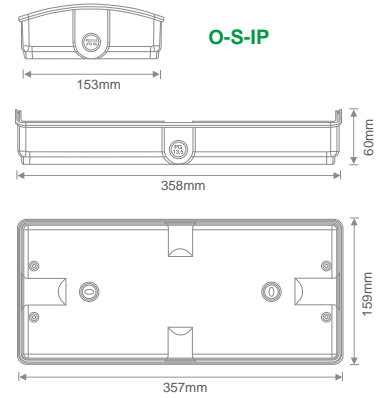

ROZMERY

Sirios LED

Box pre vstavanú montáž RB

O-S-RB

O-S-RB

O-S-WB

Sada pre zvýšenie stup a ochrany na IP65

O-S-IP