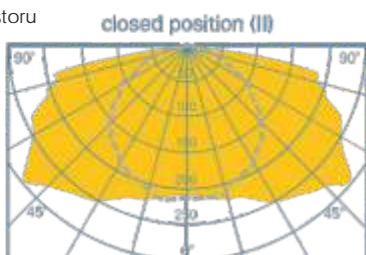

Zatvorený
osvetlenie priestoru