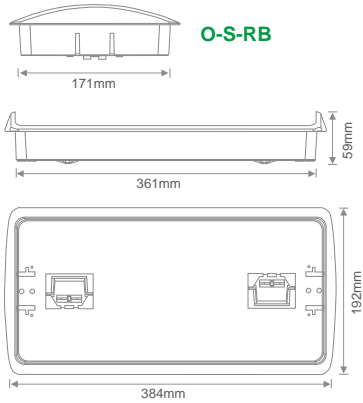

Ke bezpečnosť závisí
na Vašom rozhodnutí

Sirios LED

Svetelný zdroj
24 x LED

Materiál
polykarbonát

Inštalácia
nástená a stropná
krabica pre zapustenie
sada pre zvýšenie krytia IP65
stropná tabuľka s piktogramom

Funkcie
trvalo svietiace / núdzovo svietiace
autotest

samolepiace piktogramy sú súčasťou balenia

Objednávací kód	Popis					
O-SLED	Sirios LED	24 LED 1,5W	120Lm	120'	NiCd 1,7Ah / 4,8V	M / NM
O-SLED-3H	Sirios LED	24 LED 1,5W	120Lm	180'	NiCd 1,7Ah / 4,8V	M / NM
O-SLED-AT	Sirios LED Autotest	24 LED 1,5W	120Lm	60'	NiCd 1,2Ah / 4,8V	M / NM
O-SLED-AT-3H	Sirios LED Autotest	24 LED 1,5W	120Lm	180'	NiCd 2,2Ah / 4,8V	M / NM
O-SLED-MAINS	<i>Sirios LED bez batérie</i>	24 LED 1,5W	120Lm		<i>Mains 230V AC/DC určené pre externé napájanie</i>	
Príslušenstvo						
O-S-RB	krabica určená na zapustenie svietidla do podhľadov					
O-S-IP	súprava na zvýšenie krytia IP65					
O-S-WB	nástená rýchlopínacia súprava					
O-SLED-STRIPE	náhradný LED svetelný zdroj	24 LED 1,5W	120Lm			Mains 230V AC/DC
O-S-PSD	stropná tabuľka s piktogramom šípka dolu obojstranná					
O-S-PSLR	stropná tabuľka s piktogramom šípka vpravo / vľavo					
O-S-PSDP	stropná tabuľka s piktogramom šípka dolu jednostranná					

ROZMERY

Sirios LED

Box pre vstavanú montáž RB

O-S-RB

O-S-RB

O-S-WB

Sada pre zvýšenie stup a ochrany na IP65

O-S-IP