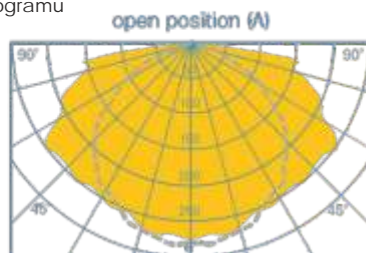

O-S-RB

Otvorený
osvetlenie piktogramu

Zatvorený
osvetlenie priestoru

Objednávaci kód Popis

O-S-PSD	Tabu ka s piktogramom šípka dolu
O-S-PSLR	Tabu ka s piktogramom šípka doľava