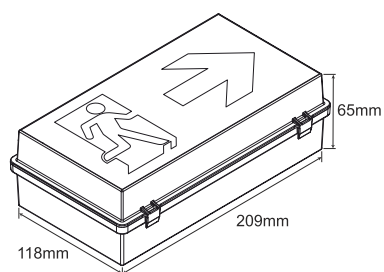

Zetalite 3

Svetelný zdroj

- 12 x 0.25W LED

Spotreba elektrickej energie

- Trvalo svietiaci režim M - 5VA / 4W
- Netrvalo svietiaci režim NM - 3.5VA / 2.3W

Materiál

- Telo svetidla - samozhášavé ABS
- Kryt svetelného zdroja - číry polykarbonát
- Batéria - NiCd

Montáž

- Stropná / nástenná montáž - osvetlenie priestoru
- Stropná montáž bez piktogramu

ZEL3ICEL

Rozmery

118mm

209mm

65mm

ZEL3ICEL

ZEL3ICEL

ZEL3ICELDB

118mm

209mm

172mm

ZEL3ICELDB

Objednávacie kódy

Svetidlo	Typ	Kód	Váha (kg)
Zetalite 3	nástenné trvalé/netrvalé	ZEL3ICEL	0.45
Zetalite 3	stropné s difúzorom trvalé/netrvalé	ZEL3ICELDB	0.65

Fotometrické údaje

Montážna výška (m)	Úniková cesta šírka 2m 1 lux min						Otvorená (anti-panic) zóna 0.5 lux min			
	Lux priamo pod	Diagrammatic representation of beam spread					Diagrammatic representation of beam spread			
2.5	4.5	2.9	7.5	7.1	2.8	3.4	8.1	7.9	2.8	
2.8	3.8	2.9	7.8	7.4	2.9	3.5	8.5	8.3	2.9	
3.0	3.4	3.1	8.0	7.6	3.0	3.5	8.7	8.6	3.0	
4.0	2.0	2.6	8.5	8.2	2.6	3.4	9.8	9.6	2.6	
5.0	1.3	2.0	8.1	8.0	2.0	3.4	10.5	10.4	2.0	