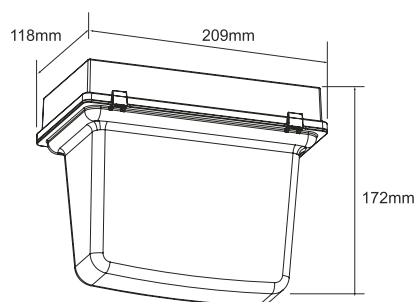

Montáž

- Stropná / nástenná montáž - osvetlenie priestoru
- Stropná montáž bez piktogramu

ZEL3ICEL

Rozmery

118mm

209mm

65mm

ZEL3ICEL

ZEL3ICEL

ZEL3ICELDB

118mm

209mm

172mm

ZEL3ICELDB

Objednávacie kódy

Svetidlo	Typ	Kód	Váha (kg)
Zetalite 3	nástenné trvalé/netrvalé	ZEL3ICEL	0.45
Zetalite 3	stropné s difúzorom trvalé/netrvalé	ZEL3ICELDB	0.65

Fotometrické údaje

Montážna výška (m)	Úniková cesta šírka 2m 1 lux min						Otvorená (anti-panic) zóna 0.5 lux min			
	Lux priamo pod	Diagrammatic representation of beam spread					Diagrammatic representation of beam spread			
2.5	4.5	2.9	7.5	7.1	2.8	3.4	8.1	7.9	2.8	
2.8	3.8	2.9	7.8	7.4	2.9	3.5	8.5	8.3	2.9	
3.0	3.4	3.1	8.0	7.6	3.0	3.5	8.7	8.6	3.0	
4.0	2.0	2.6	8.5	8.2	2.6	3.4	9.8	9.6	2.6	
5.0	1.3	2.0	8.1	8.0	2.0	3.4	10.5	10.4	2.0	