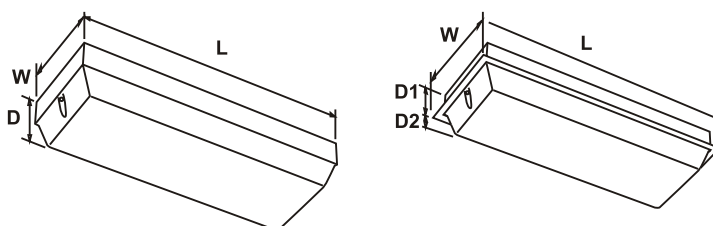

ROZMERY

Typ	L (mm)	W (mm)	D/D1 (mm)	D2 (mm)
Prisadené	400	136	95	-
Polo - zapustené	443	177	41	60