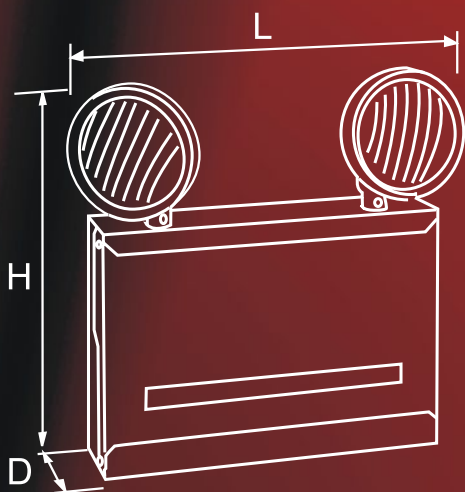

# BEAMLITE

Núdzový ramenný reflektor

- výkon 12V/21W, 12V/55W - halogen
- stupeň krytia IP20, IP55
- vysoký svetelný výkon
- nastaviteľné hlavy reflektorov
- odolná - robustná konštrukcia
- núdzovo svietiace 2x 21W  
autonómnosť 3 hodiny
- núdzovo svietiace 2x 55W  
autonómnosť 1 hodina
- materiál: oceľ, polykarbonát
- životnosť gelovej olovenej batérie 5 rokov

## ROZMERY

	L (mm)	H (mm)	D (mm)
IP 20	325	370	82
IP 55	300	565	180