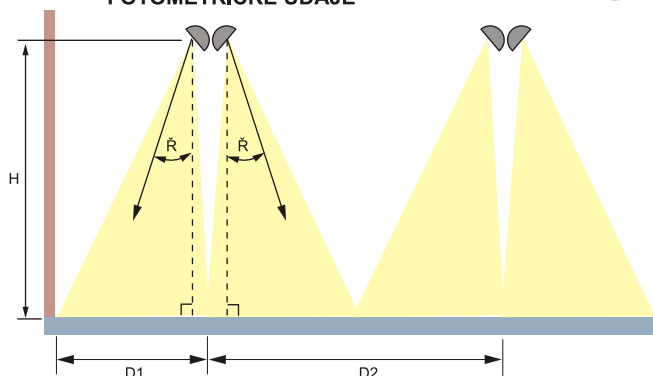

FOTOMETRICKÉ ÚDAJE

HelpLUX, s.r.o.

autorizovaný importér

COOPER

Rybárska 31
949 01 Nitra
Slovensko

infolinka: 037 / 741 80 09

e-mail: info@helplux.sk

www.helplux.sk

Montážna výška - H(m)	Uhol náklonu R	plocha osvetlená jedným svetidlom - D1(m)	plocha osvetlená dvoma svetidlami - D2(m)
2 x 21W			
4	45°	3.5	9.0
6	18°	3.5	7.6
8	14°	3.5	7.6
10	11°	3.6	8.0
15	8°	3.8	8.4
2 x 55W			
10	45°	7.2	14.5
15	45°	11.0	23.0
20	37°	15.5	31.0
25	34°	20.0	40.0
30	34°	24.0	48.0
35	32°	28.5	57.0
40	32°	33.0	66.0
45	31°	37.0	74.0
50	31°	41.0	82.0