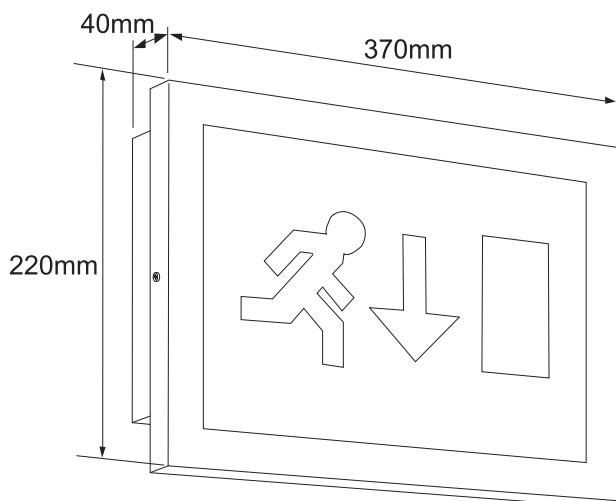

Svetelný zdroj

- LED 3W

Materiál

- Telo svietidla - oceľ
- Rámik - biela RAL9016, alebo eloxovaný hliník
- LPanel s piktogramom - číry akryl s potlačeným piktogramom
- Batéria - NiCd

Options

- Prisadená nástenná montáž
- 50 000 h životnosť LED
- EMOžnosť centrálného testovania systémom EasiCheck

40mm ultra tenký profil