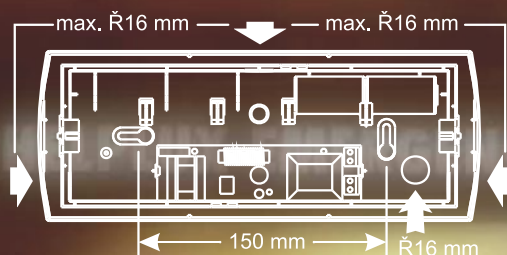

HELPLUX

núdzové osvetlenie

CRONUS

Ultra štíhle núdzové svietidlo

- výkon 6W, 8W
- autonómnosť 1h, 1,5h, 3h
- 8W verzia vybavená testovacím tlačítkom
- NiCd batéria SAFT
- použitý materiál - polykarbonát / ABS
- stropná verzia s tabuľkou
- číry, alebo opálový kryt
- kontrolná zelená LED
- možnosť nalepenia piktogramov
- plne v súlade s požiadavkami EN

HelpLUX, s.r.o.

autorizovaný importér

COOPER

Rybárska 31
949 01 Nitra
Slovensko

infolinka: 037 / 741 80 09
e-mail: info@helplux.sk
www.helplux.sk

Typ svietidla				
EL6	1:30 h	2,5 VA	50 lm	F6W/CW
EL6-3H	3 h	3 VA	60 lm	F6W/CW
EL6 PLUS	1 h	2,5 VA	50 lm	F6W/CW
EL6 PLUS-3H	3 h	3 VA	60 lm	F6W/CW
EL3	1:30 h	2,5 VA	35 lm	2 x 1,2W
EL6-2H	2 h	3 VA	60 lm	F6W/CW
EL6/210	1 h	3 VA	210 lm	F6W/840