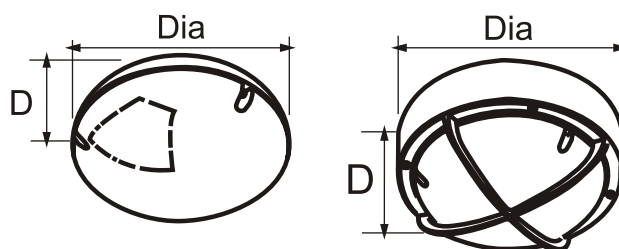

HELPLUX

núdzové osvetlenie

- výkon 26W, 2D compact fluorescent
- GR10q-4cap
- odolný polkarbonátový opálový difúzor
- trvalo/núdzovo svietiace autonómnosť 3 hodiny
- NiCd batéria SAFT, montážny systém BESA
- stupeň krytia IP65, možná adresnosť svietidla
- verzia pre centrálné zdroje
- možnosť použitia ako prevádzkového svietidla spínaného pohybovým senzorom, alebo vypínačom pričom po výpadku normálneho napájania svieti svietidlo ďalej z vlastnej batérie, ideálne pre spoločné priestory bytových domov

FOTOMETRICKÉ ÚDAJE

Typ svietidla	Montážna výška (m)	Lux priamo pod svietidlom	Úniková cesta šírka 2m 1 lux min.				Otvorená (anti-panic) zóna 0,5 lux min.			
			↔	↔	↔	↔	↖ 0.5L	↗ 0.5L	↖ 0.5L	↗ 0.5L
Svietidlo s vlastnou batériou										
NM	2,5		2,4	6,5	6,5	2,4	3,2	7,5	7,5	3,2
	3,0		2,4	6,8	6,8	2,4	2,3	8,2	8,2	2,3
	4,0		1,9	6,8	6,8	1,9	2,3	8,9	8,9	2,3
M	2,5		2,3	5,2	5,2	2,3	2,1	7,2	7,2	2,1
	3,0		2,1	5,0	5,0	2,1	2,2	7,7	7,7	2,2
	4,0		1,4	6,1	6,1	1,4	2,1	8,4	8,4	2,1
Svietidlo pre centrálné batériové napájanie										
AC/DC	2,5		3,6	9,5	9,5	3,6	3,2	10,3	10,3	3,2
	4,0		3,9	10,5	10,5	3,9	3,7	12,0	12,0	3,7
	6,0		3,2	10,8	10,8	3,2	3,8	14,0	14,0	3,8
AC/DC	2,5		5,5	13,6	13,6	5,5	4,7	15,4	15,4	4,7
	4,0		6,4	16,4	16,4	6,4	5,7	18,2	18,2	5,7
	6,0		7,0	18,4	18,4	7,0	6,4	20,7	20,7	6,4

*** NM - núdzovo svietiace, M - trvalo svietiace

ROZMERY

Dia (mm) D (mm)

Štandardné DRG	285	105
DRG s ochrannou mriežkou	334	150