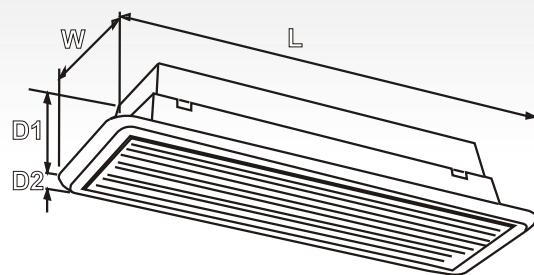

ROZMERY

L (mm)	W (mm)	D1 (mm)	D2 (mm)
407	150	78	7

HelpLUX, s.r.o.

autorizovaný importér

Rybárska 31
949 01 Nitra
Slovensko

infolinka: 037 / 741 80 09

e-mail: info@helplux.sk

www.helplux.sk

FOTOMETRICKÉ ÚDAJE

Typ svietidla	Montážna výška (m)	Lux priamo pod svietidlom	Úniková cesta šírka 2m 1 lux min.				Otvorená (anti-panic) zóna 0,5 lux min.			
			↔	↔	↔	↔	↖ 0.5L	↗ 0.5L	↖ 0.5L	↗ 0.5L
Svietidlo s vlastnou batériou										
NM	2,5	2,28	2,6	6,9	4,3	1,3	2,2	7,5	5,6	1,5
	4,0	0,89		7,4	3,1		2,5	8,6	5,6	1,0
	6,0	0,40			3,6					
M	2,5	1,94	2,5	6,7	4,1	1,2	2,2	7,2	5,4	1,4
	4,0	0,75		6,6	2,0		2,4	8,2	5,4	0,9
	6,0	0,33								
Svietidlo pre centrálné batériové napájanie										
AC/DC	2,5	3,22	3,3	8,2	5,7	2,0	2,8	8,1	6,4	2,0
	4,0	1,25	3,2	9,9	5,6	1,3	3,4	10,2	7,5	1,9
	6,0	0,56					3,3	12,3	7,7	0,8
AC/DC	2,5	4,40	3,6	8,6	6,4	2,4	3,0	8,3	7,0	1,6
	4,0	1,70	2,7	10,8	6,4	2,0	3,8	10,4	8,4	1,6
	6,0	0,80		11,8	5,4		4,1	13,0	9,1	1,4

*** NM - núdzovo svietiace, M - trvalo svietiace