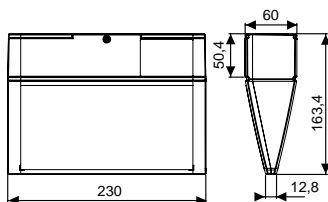

### Rozmery v mm

Viditeľnosť piktogramu	20 m
Autonómnosť po výpadku	3 h
Svetelný výkon po uplynutí predpísanej doby	50 %
Telo	Polycarbonát
Farba	Biela
Typ montáže	Nástenná a stropná prisadená
Rozmery v mm (L x W x H)	230 x 60 x 163
Váha	0.44 kg
Napájanie	220- 240 V, 50/60 Hz
Svorkovnica	Plug-in nasúvacia L, N, PE 1.5- 2.5 mm <sup>2</sup>
Spotreba v trvalo svietiacom režime	8.9 VA / 4.5 W
Spotreba v netrvalo svietiacom režime	7.2 VA / 3.2 W (vrátane dobíjania batérie)
Svetelný zdroj	5 x LED
Batéria	Lithium ion 3.7 V / 2000 mAh s ochranou okruhov
Trieda	II
Krytie	IP 54 (navrhnuté pre inštalácie v exteriéri*)
Prevádzková teplota prostredia	Trvalo svietiace -5°C to +30°C Netrvalo svietiace 0°C to +35°C