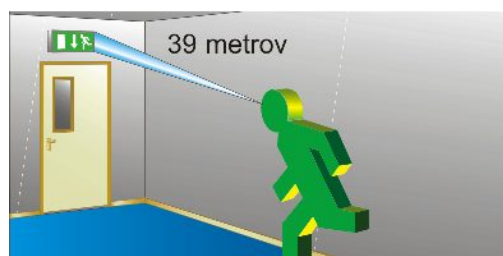

EXIT SE

Nástenné označenie núdzového východu

HelpLUX, s.r.o.

autorizovaný importér

COOPER

Rybárska 31
949 01 Nitra
Slovensko

infolinka: 037 / 741 80 09

e-mail: info@helplux.sk

www.helplux.sk