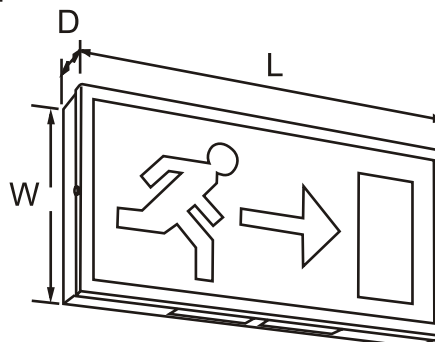

www.helplux.sk

ROZMERY

L (mm)
482

W (mm)
238

D (mm)
65