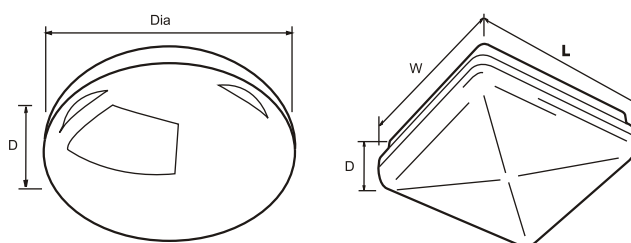

infolinka: 037 / 741 80 09

e-mail: info@helplux.sk

www.helplux.sk

FAIRLITE

Núdzové (prevádzkové) svietidlo pre bytové domy

ROZMERY

	L (mm)	W (mm)	Dia (mm)	D (mm)
SG KOCKA	260	260	-	90
RG OVÁL	-	-	285	100

FOTOMETRICKÉ ÚDAJE