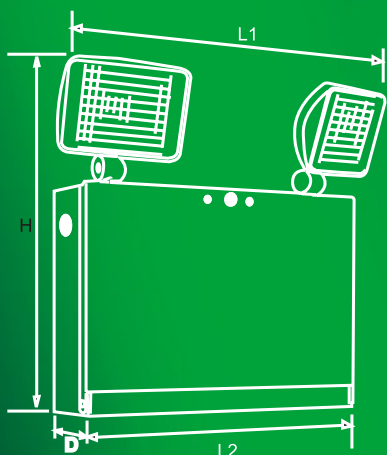

# HELPLUX

núdzové osvetlenie

- výkon 2x 18W, 12V
- stupeň krytia IP20
- núdzovo svietiace, autonómnosť 3 hodiny
- predné dverka pre údržbu
- materiál: oceľ, polykarbonát
- jednoduchá montáž, hmotnosť 7kg
- vysoký svetelný výkon
- nastaviteľné hlavy reflektorov
- životnosť bezúdržbovej olovenej batérie 5 rokov

## ROZMERY

L1 (mm)	L2 (mm)	H (mm)	D (mm)
360	320	355	80