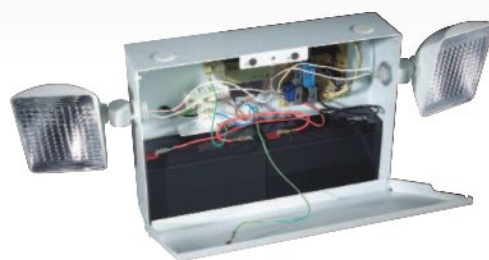

GEMINI junior

Núdzový ramenný reflektor