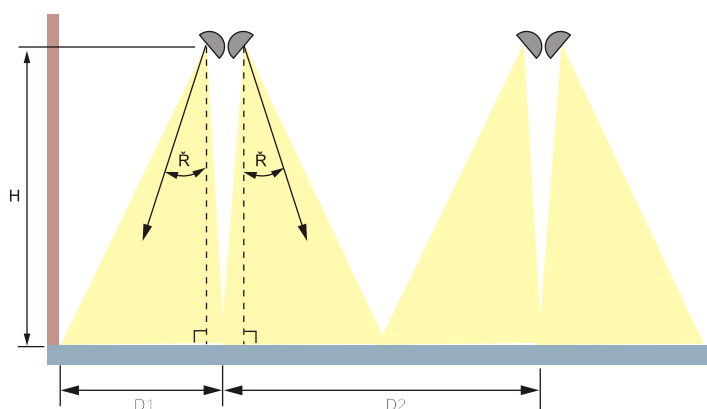

## FOTOMETRICKÉ ÚDAJE

Montážna výška - H(m)	Uhol náklonu - $\check{R}$	Osvetlená plocha jedným svetidlom - D1	Osvetlená plocha dvoma svetidlami - D2
4	45°	3.3	9.0
6	18°	3.3	7.4
8	14°	3.5	7.4
10	11°	3.5	7.6
15	8°	3.5	8.1