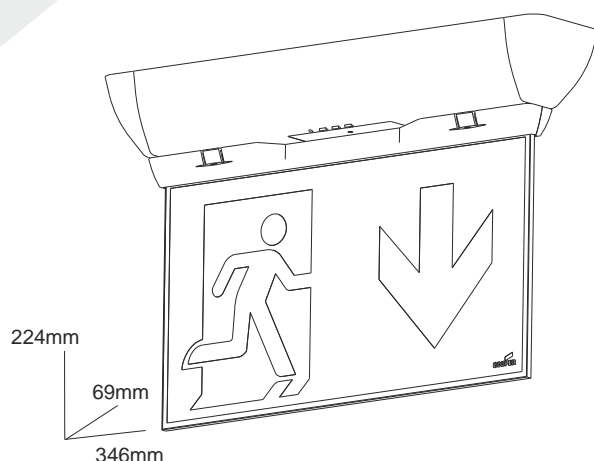

LED označenie smeru úniku

24x LED

autonómnosť 1h alebo 3h

60 000h životnosť

v súlade s EN 1838

viditeľnosť 30m alebo 40m

**Velos**

CE IP20 ClassII