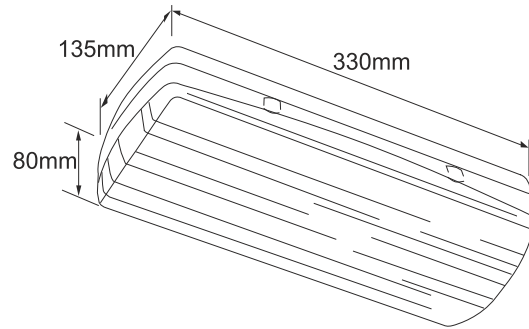

Atlantic a Atlantic Plus

- BSI certifikát
- ICEL certifikát
- Krytie IP65 a odolné telo voči poškodeniu
- Pribalený samolepiaci piktogram
- 8W žiarivka alebo LED
- Rýchla montáž
- Možnosť testovania systémom EasiCheck
- Verzie aj pre centrálné batériové systémy

Svetelný zdroj

- 8W T5 fluorescent, 3500°K - G5 cap
- High power 3W biela LED

Materiál

- Telo svietidla - polycarbonate
- Batérie (self-contained) - NiCd

Montáž

- Nástenná alebo stropná prisadená montáž
- Dodávané vrátane svetelného zdroja 1 x 8W

Options

- Autonómnosť po výpadku 3h
- Trvalo a núdzovo svietiace verzie
- Verzie aj pre externé napájanie z centrálnych systémov
- Možnosť pripojenia k systémom testovania CEAG a EasiCheck

Svetelné parametre

Typ	Montážna výška (m)	Lux priamo pod	Úniková cesta šírky 2m 1 lux min				Anti - panic priestor 0.5 lux min			
Atlantic Plus										
NM	2.5	3.05	3.5	10.3	5.8	2.1	3.6	10.9	6.7	2.0
	4.0	1.19	1.6	8.8	5.6	1.1	3.0	13.4	7.7	1.9
	6.0	0.53	-	-	-	-	1.1	11.1	5.0	0.7
M	2.5	2.59	3.0	9.6	5.4	1.9	3.3	10.0	6.1	1.8
	4.0	1.01	0.8	7.2	5.0	0.3	2.5	12.8	7.2	1.7
	6.0	0.45	-	-	-	-	-	-	-	-
Atlantic										
NM	2.5	1.66	1.6	7.4	4.3	1.3	2.5	9.1	5.3	1.4
	4.0	0.65	-	-	-	-	0.7	9.6	5.8	0.4
	6.0	0.29	-	-	-	-	-	-	-	-
M	2.5	1.40	1.2	6.6	3.9	1.0	2.3	8.8	5.0	1.4
	4.0	0.55	-	-	-	-	0.9	8.0	5.0	0.6
	6.0	0.25	-	-	-	-	-	-	-	-
230V										
AC/DC	2.5	3.05	3.5	10.4	5.9	2.0	3.6	10.7	6.7	2.0
	4.0	1.19	1.3	9.9	5.6	1.1	3.1	13.5	7.7	2.0
	6.0	0.53	-	-	-	-	1.1	12.0	7.9	0.7
AC/AC	2.5	4.40	4.3	11.4	6.6	2.4	4.0	10.6	7.0	1.7
	4.0	1.70	2.7	12.0	6.6	2.0	4.2	13.7	8.5	1.7
	6.0	0.80	0	6.2	5.4	-	2.2	15.3	9.5	1.4
LED	2.5	4.7	1.3	6.2	4.8	1.8	2.1	7.5	4.8	2.3
	2.8	3.7	1.4	6.4	4.8	1.9	2.2	7.7	4.9	2.4
	3	3.2	1.4	6.6	4.9	1.9	2.2	8	5	2.5
	3.5	2.4	1	3.7	4.9	2	2.3	4.8	4	2.6
	3.5	2.4	1	3.7	4.9	2	2.3	4.8	4	2.6