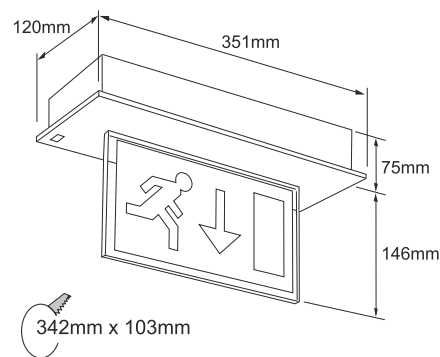

Brite Blade a Brite Blade LED

- BSI certifikát
- ICEL certifikát
- Plne v súlade s požiadavkami EN 1838
- Ni-Cd batérie
- Ocelové telo svietidla
- 50,000 h LED
- Zapustená stropná montáž
- Verzie aj pre externé napájanie z centrálnych systémov
- EasiCheck alebo Ceag centrálné testovanie*

*Pre viac informácií o systémoch EasiCheck a Ceag kontaktujte dodávateľa: [Helplux.s.r.o.](http://Helplux.s.r.o)

Viditeľnosť piktogramu 24m

Svetelný zdroj

- 8W T5 fluorescent 3500°K G5 cap
- 3W LED strip

Materiál

- Telo - oceľ strieborná RAL9016 lebo biela
- Na objednávku farebná úprava podľa požiadaviek
- Panel s piktogramom - číry akryl
- Batérie - NiCd