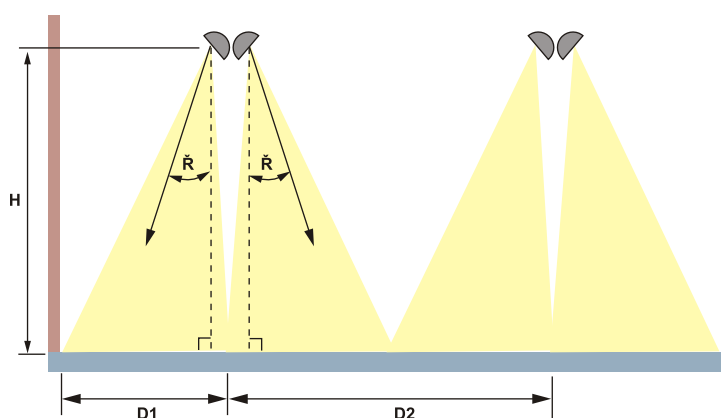

## ROZMERY

L (mm)	W (mm)	D (mm)
526 max	135	133

## FOTOMETRICKÉ ÚDAJE PRE DOSIAHNUTIE 1 Lux

Montážna výška - H(m)	Uhol náklonu - $\check{R}$	Vzdialenosť svietidla od steny - D1(m)	Dve svietidlá D2(m)
4	35°	5.0	12.0
6	30°	4.0	12.5
8	30°	2.0	12.0
10	30°	0.5	8.0