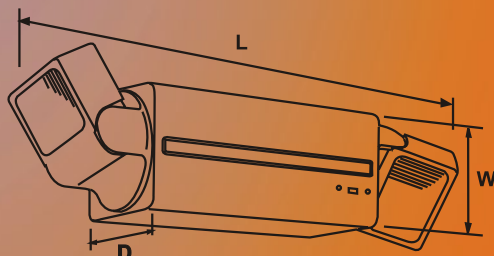

# HELPLUX

núdzové osvetlenie

- otočné hlavy reflektora
- výkon 12V , 12W halogen
- núdzovo svietiace
- autonómnosť 3 hodiny
- telo svietidla: oceľ
- hlavy svietidla: polykarbonát
- montážny systém BESA
- záruka na batériu 5 rokov
- batéria CONVERTAPACK  
nie je súčasťou svietidla
- CONVERTAPACK slúži pre napájanie  
viac svietidiel do výkonu 100W

## ROZMERY

L (mm)	W (mm)	D (mm)
526 max	135	133