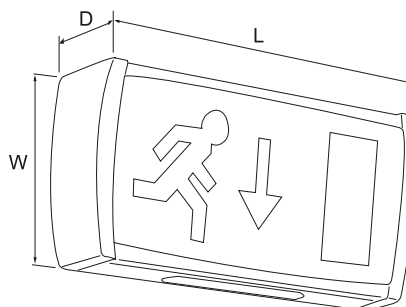

# NEW SAFE EX

Nástenné označenie únikového východu

- výkon 8W
- autonómnosť 3 hodiny
- trvalo/núdzovo svietiace
- NiCd batéria pre vysoké teploty
- verzia aj pre centrálné batériové systémy
- telo svietidla - oceľ
- panel - akryl
- biele prevedenie
- nasvetlenie priestoru pod svietidlom
- montážny systém BESA
- piktogramy - v pravo, v ľavo, rovno
- plne v súlade s EN 1838

## ROZMERY

L (mm)	W (mm)	D (mm)
402	184	75