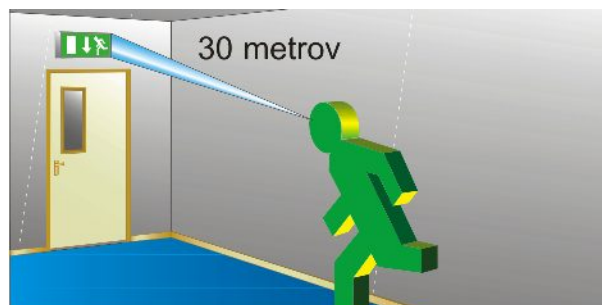

# NEW SAFE EX

Nástenné označenie únikového východu

- výkon 8W
- autonómnosť 3 hodiny
- trvalo/núdzovo svietiace
- NiCd batéria pre vysoké teploty
- verzia aj pre centrálné batériové systémy
- telo svietidla - oceľ
- panel - akryl
- biele prevedenie
- nasvetlenie priestoru pod svietidlom
- montážny systém BESA
- piktogramy - v pravo, v ľavo, rovno
- plne v súlade s EN 1838

## ROZMERY

L (mm)	W (mm)	D (mm)
402	184	75