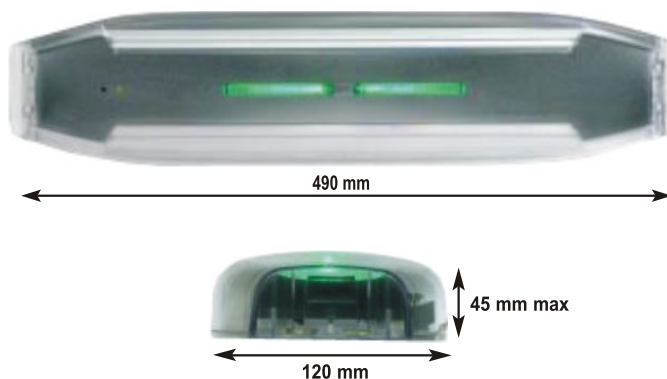

HELPLUX

núdzové osvetlenie

- výkon 2 x 3,5W studená katóda CCFL
- NiCd batéria 9,6V - 1,5Ah, SAFT
- autonómnosť 1h so svietivosťou 400 lumenov
- autonómnosť 3h so svietivosťou 250 lumenov
- použitý materiál - polykarbonát / hliník
- automatické samotestovanie AUTOTEST
- samokontrola nabíjacieho obvodu každých 5min
- krátky test každých 7 dní
- plný test autonómnosti každých 70 dní
- v súlade s EN60598-2-22
- svorkovnica odolná 850 °C

PLANETE

Exkluzivita s extrémnym výkonom
(studená katóda)

ROZMERY

HelpLUX, s.r.o.

autorizovaný importér

COOPER

Rybárska 31
949 01 Nitra
Slovensko

infolinka: 037 / 741 80 09
e-mail: info@helplux.sk
www.helplux.sk

FOTOMETRICKÉ ÚDAJE

Typ svietidla	Montážna výška (m)	Lux priamo pod svietidlom	Úniková cesta šírka 2m 1 lux min.				Otvorená (anti-panic) zóna 0,5 lux min.			
			↕	↔	↔	↔	↙ 0.5L	↘ 0.5L	↘ 0.5L	↙ 0.5L
Svietidlo s vlastnou batériou										
NM	2,5	4,70	5,1	14,0	6,6	2,5	4,9	14,5	7,2	2,4
	4,0	1,80	3,0	16,3	6,4	2,1	5,7	18,0	8,6	2,5
	6,0	0,82		8,0	6,0		3,5	21,0	10,0	2,1