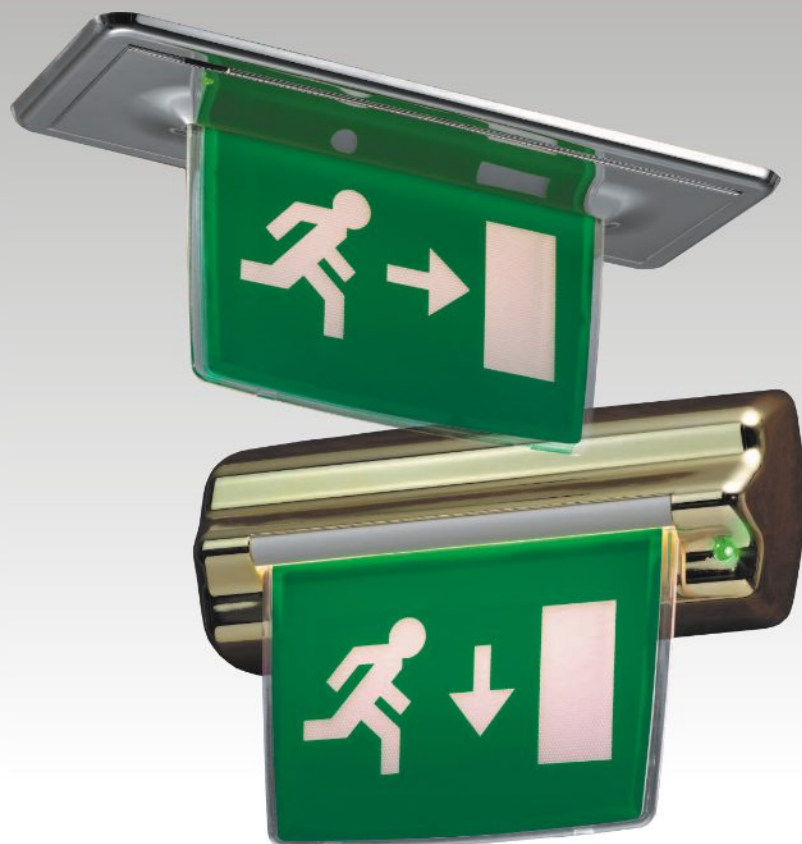

HELPLUX

núdzové osvetlenie

SAFE EDGE

Elegantné označenie núdzového východu

- výkon 8W (žiarivka)
- prisadená, zapustená a sklopná verzia
- NiCd batéria SAFT, autonómnosť 1h a 3 hodiny
- stupeň krytia IP20
- zelená LED pre kontrolu dobíjania
- verzia aj pre centrálné zdroje napájania
- farebné prevedenia: biela, zlato, striebro
- jedinečná, jednoduchá montáž bez skrutiek
- plne v súlade s požiadavkami EN
- strieborná, biela, zlato
- montážny systém BESA