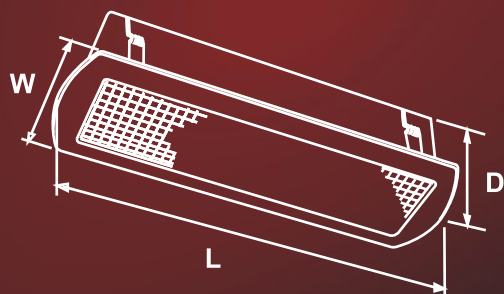

HELPLUX

núdzové osvetlenie

SINTRALITE

Atraktívne zápusťné núdzové svetidlo

- výkon 8W, autonómnosť 1 a 3 hodiny
- trvalo / núdzovo svietiace
- NiCd batéria SAFT pre vysoké teploty
- verzia aj pre centrálné systémy napájania
- zapustená nenáročná montáž
- biela, chróm, zlato
- použitie: hotely, reštaurácie, penzióny, luxusné administratívne priestory ...
- plne v súlade s požiadavkami EN

ROZMERY

L (mm)	W (mm)	D (mm)	Cut out (mm)
389	126	80	340x90

HelpLUX, s.r.o.

autorizovaný importér

COOPER

Rybárska 31
949 01 Nitra
Slovensko

infolinka: 037 / 741 80 09

e-mail: info@helplux.sk