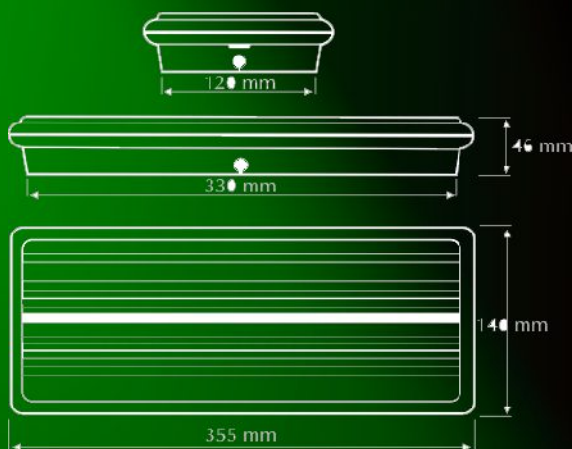

HELPLUX

núdzové osvetlenie

STAR 22

Univerzálne núdzové svietidlo

- výkony: 8W, 2x8W, 11W, 18W
- autonómnosť: 1,5 a 3h
- stupeň krytia IP40 a IP65
- trvalo / núdzovo svietiace
- v ponuke verzia aj s autotestom
- krabice pre prisadenú montáž
- krabice pre montáž do podhládov
- nástenná verzia so samolepiacim piktogramom (súčasť balenia)
- stropná verzia s tabuľkou alebo difúzorom
- LED dióda pre kontrolu dobíjania
- verzia aj pre centrálné batériové systémy
- NiCd batéria SAFT pre vysoké teploty
- v súlade s EN 60 598-2-22
- materiál: polykarbonát / ABS
- svorkovnica odolná 850 °C

difúzor

tabuľka pre montáž na strop
iba pre verziu IP40

HelpLUX, s.r.o.

autorizovaný importér

COOPER

Rybárska 31
949 01 Nitra
Slovensko

infolinka: 037 / 741 80 09
e-mail: info@helplux.sk
www.helplux.sk

Code	Type	ENEC	Duration (h)	Non-maintained NM (lm)	Maintained M (lm)	Light Source	Battery Ni-Cd HT
EI20	STAR 8NM1 INIB	ENEC	1	85	-	8	2,4 V - 1,5 Ah
EI20A	STAR 11NM1 INIB	ENEC	1	180	-	11 PL	3,6 V - 1,5 Ah
EI20B	STAR 18NM1 INIB	ENEC	1	268	-	18 PL	6,0 V - 1,5 Ah
EI20-3H	STAR 8NM3 INIB	ENEC	3	80	-	8	6,0 V - 1,5 Ah
EI20A-3H	STAR 11NM3 INIB	ENEC	3	150	-	11 PL	6,0 V - 1,5 Ah
EL20	STAR 8M1	ENEC	1	85	-	8	2,4 V - 1,5 Ah
EL20A	STAR 11M1	ENEC	1	180	-	11 PL	3,6 V - 1,5 Ah
EL20B	STAR 18M1	ENEC	1	268	-	18 PL	6,0 V - 1,5 Ah
EL20-3H	STAR 8M3	ENEC	3	80	-	8	6,0 V - 1,5 Ah
EL20A-3H	STAR 11M3	ENEC	3	150	-	11 PL	6,0 V - 1,5 Ah
EI20M	STAR 8M1 INIB	ENEC	1	85	230	8	2,4 V - 1,5 Ah
EI20AM	STAR 11M1 INIB	ENEC	1	180	458	11 PL	3,6 V - 1,5 Ah
EI20BM	STAR 18M1 INIB	ENEC	1	268	490	18 PL	6,0 V - 1,5 Ah
EI20M-3H	STAR 8M3 INIB	ENEC	3	80	230	8	6,0 V - 1,5 Ah
EI20AM-3H	STAR 11M3 INIB	ENEC	3	150	458	11 PL	6,0 V - 1,5 Ah
EL20M	STAR 8M1	ENEC	1	85	230	8	2,4 V - 1,5 Ah
EL20AM	STAR 11M1	ENEC	1	180	458	11 PL	3,6 V - 1,5 Ah
EL20BM	STAR 18M1	ENEC	1	268	490	18 PL	6,0 V - 1,5 Ah
EL20M-3H	STAR 8M3	ENEC	3	80	230	8	6,0 V - 1,5 Ah
EL20AM-3H	STAR 11M3	ENEC	3	150	458	11 PL	6,0 V - 1,5 Ah