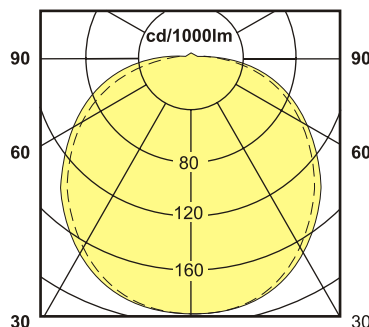

VIENZA

Výkonné núdzové svetidlo s vysokým krytím

Typ svetidla	L (mm)	W (mm)	Dia (mm)	D (mm)
Kruh	-	-	319	105
Kocka	310	310	-	85
S montážnou krabicou	-	-	346	135