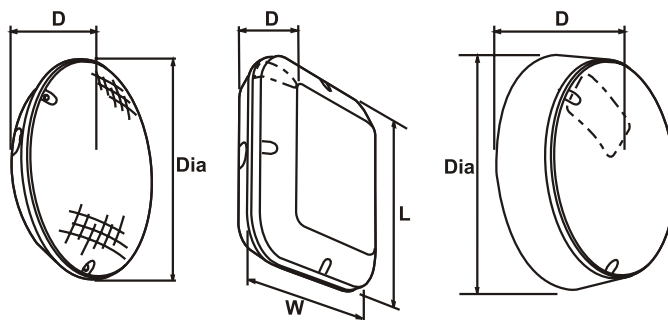

HELPLUX

núdzové osvetlenie

- výkon 28W, 2D compact fluorescent
- GR10q-a cap
- v rovnakom dizajne aj svetidlo pre prevádzkové osvetlenie
- difúzor opálový, alebo číry
- farebné prevedenia: biela a čierna
- použitý materiál: telo svetidla - oceľ, difúzor - polykarbonát
- váha svetidla 1,9kg - 2,1kg
- montážny systém BESA
- autonómnosť svetidla 3 hodiny
- plne v súlade s požiadavkami EN

HelpLUX, s.r.o.

autorizovaný importér

COOPER

Rybárska 31
949 01 Nitra
Slovensko

infolinka: 037 / 741 80 09
e-mail: info@helplux.sk
www.helplux.sk

VIENZA

Výkonné núdzové svetidlo s vysokým krytím

Typ svetidla	L (mm)	W (mm)	Dia (mm)	D (mm)
Kruh	-	-	319	105
Kocka	310	310	-	85
S montážnou krabicou	-	-	346	135