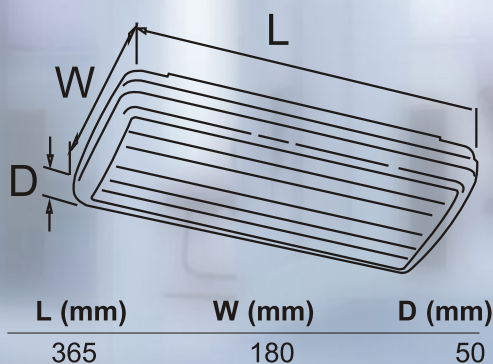

HELPLUX

núdzové osvetlenie

VISTRAL

Ultra-nízke svietidlo pre zapustenú montáž

- maximálna hĺbka svietidla len 50 mm
- výkony 8W, 11W, 18W
- autonómnosť 1h, 3h
- NiCd batéria SAFT pre vysoké teploty
- trvalo / núdzovo svietiace
- verzia aj pre centrálné systémy napájania
- montážny systém BESA
- možnosť nalepenia piktogramu
- svorkovnica odolná 850 °C
- plne v súlade s EN60598-2-22

ROZMERY

SVIETIDLO S VLASTNOU BATÉRIOU

Kód	Typ svietidla	ENEC	Autonómnosť (h)	Núdzovo sv. (lm)	Trvalo sv. (lm)	Žiarivka (W)	Batéria Ni-Cd HT
W921215	VISTRAL PLUS 8NM1	ENEC	1	103	-	8	3,6 V - 1,5 Ah
W921315	VISTRAL PLUS 11NM1	ENEC	1	159	-	11 PL	4,8 V - 1,5 Ah
W921415	VISTRAL PLUS 18NM1	ENEC	1	167	-	18 PL	6,0 V - 1,5 Ah
W921235	VISTRAL PLUS 8NM3	ENEC	3	103	-	8	3,6 V - 4,0 Ah
W921335	VISTRAL PLUS 11NM3	ENEC	3	159	-	11 PL	4,8 V - 4,0 Ah
W921435	VISTRAL PLUS 18NM3	ENEC	3	167	-	18 PL	6,0 V - 4,0 Ah
W924215	VISTRAL PLUS 8M1	ENEC	1	103	210	8	3,6 V - 1,5 Ah
W924315	VISTRAL PLUS 11M1	ENEC	1	159	425	11 PL	4,8 V - 1,5 Ah
W924415	VISTRAL PLUS 18M1	ENEC	1	167	565	18 PL	6,0 V - 1,5 Ah
W924235	VISTRAL PLUS 8M3	ENEC	3	103	210	8	3,6 V - 4,0 Ah
W924335	VISTRAL PLUS 11M3	ENEC	3	159	425	11 PL	4,8 V - 4,0 Ah
W924435	VISTRAL PLUS 18M3	ENEC	3	167	565	18 PL	6,0 V - 4,0 Ah