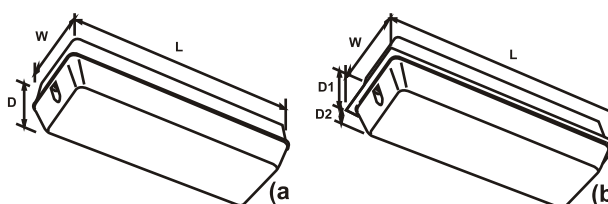

## ROZMERY

TYP	L (mm)	W (mm)	D/D1 (mm)	D2 (mm)	Cut out (mm)
(a) Prisadené	365	125	95	-	-
(b) Polo zapustené	390	152	39	56	370x135