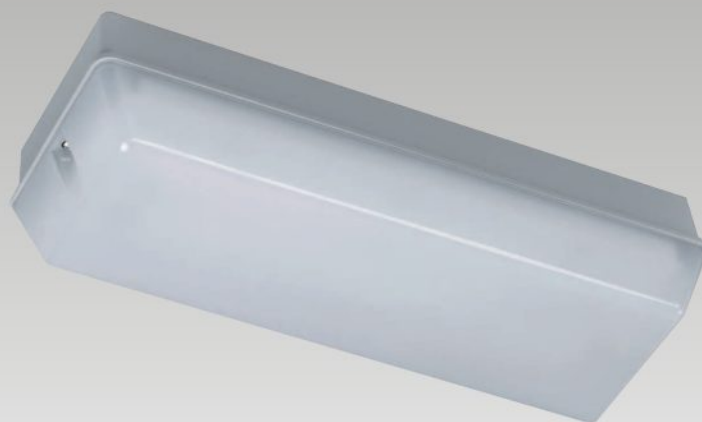

# HELPLUX

núdzové osvetlenie

# WEATHERLITE

Vodotesné antivandalové núdzové svietidlo

- výkon 8W
- autonómnosť 3 hodiny
- trvalo / núdzovo svietiace
- NiCd batéria SAFT pre vysoké teploty
- verzia aj pre centrálné systémy napájania
- opálový polykarbonátový kryt
- prisadená a polozapustená verzia
- nenáročná montáž
- použitie: parkoviská, podchody, nástupištia, priemyselné objekty ...
- plne v súlade s požiadavkami EN