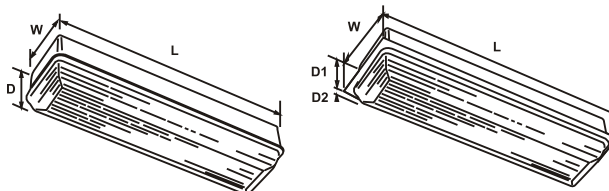

## ROZMERY

TYP	L (mm)	W (mm)	D/D1 (mm)	D2 (mm)	Cut out (mm)
Prisadené	351	95	75	-	-
Polo-zapustené	390	132	31	44	345x85