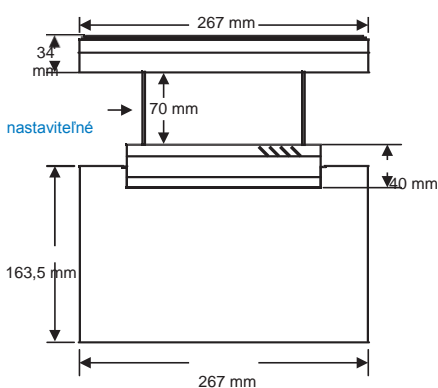

Vstrekované diely pomáhajú znižovať hmotnosť a poskytujú výrazne tvarovaný vzhľad vhodný pre širokú škálu interiéru a aplikácií. Via tak ťaží z moderného bezrámového designu bezpečnostnej tabuľky, ktorý ponúka maximálnu pozorovaciu vzdialenosť až 24 metrov. LED pásik s dlhou životnosťou poskytuje vynikajúce rovnomerné osvetlenie tabuľky, ktoré spĺňa požiadavky normy ČSN EN 1838. Svietidlo Via má LED zdroj so životnosťou 50 000 hodín, čo zaisťuje spoľahlivú prevádzku a minimalizuje náklady na údržbu.

Montáž:

Vhodné pre montáž na

strop

Bezšróbové spojenie zostavy

Tabuľka s piktogramom je zabezpečená zámkom, ktorý bráni samovoľnému uvoľneniu

Svietidlo a tabuľka sú dodávané spoločne

Použitie:

Obchodné centrá, kiná a divadlá, hotely, reštaurácie, konferenčné priestory, nemocnice

Pozorovacia vzdialenosť

Objednávacie číslo Popis

O-VIA8-IDD-3H	VIA8 3h ISO Dolu / Dolu	2,6VA/2,3W	2h	2,4V - 1,5Ah	Trvalý
O-VIA8-ILR-3H	VIA8 3h ISO Vľavo / Vpravo	2,6VA/2,3W	2h	2,4V - 1,5Ah	Trvalý
O-VIA8-EXT	VIA8 2h Východ	2,6VA/2,3W	2h	2,4V - 1,5Ah	Trvalý
O-VIA8-H-3H	VIA8 3h Hydrant	2,6VA/2,3W	2h	2,4V - 1,5Ah	Trvalý
O-VIA8-STD	VIA8 2h Schody dolu	2,6VA/2,3W	2h	2,4V - 1,5Ah	Trvalý
O-VIA8-STU	VIA8 2h Schody hore	2,6VA/2,3W	2h	2,4V - 1,5Ah	Trvalý