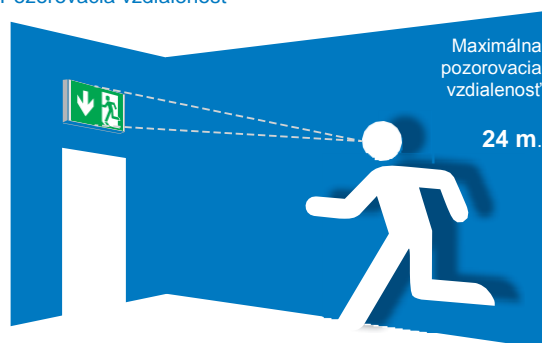

Vstrekované diely pomáhajú znižovať hmotnosť a poskytujú výrazne tvarovaný vzhľad vhodný pre širokú škálu interiéru a aplikácií. Via tak ťaží z moderného bezrámového designu bezpečnostnej tabuľky, ktorý ponúka maximálnu pozorovaciu vzdialenosť až 24 metrov. LED pásik s dlhou životnosťou poskytuje vynikajúce rovnomerné osvetlenie tabuľky, ktoré spĺňa požiadavky normy ČSN EN 1838. Svietidlo Via má LED zdroj so životnosťou 50 000 hodín, čo zaisťuje spoľahlivú prevádzku a minimalizuje náklady na údržbu.

Montáž:

Vhodné pre montáž na

strop

Bezšróbové spojenie zostavy

Tabuľka s piktogramom je zabezpečená zámkom, ktorý bráni samovoľnému uvoľneniu

Svietidlo a tabuľka sú dodávané spoločne

Použitie:

Obchodné centrá, kiná a divadlá, hotely, reštaurácie, konferenčné priestory, nemocnice

Pozorovacia vzdialenosť

Objednávacie číslo Popis

O-VIA8-IDD-3H	VIA8 3h ISO Dolu / Dolu	2,6VA/2,3W	2h	2,4V - 1,5Ah	Trvalý
O-VIA8-ILR-3H	VIA8 3h ISO Vľavo / Vpravo	2,6VA/2,3W	2h	2,4V - 1,5Ah	Trvalý
O-VIA8-EXT	VIA8 2h Východ	2,6VA/2,3W	2h	2,4V - 1,5Ah	Trvalý
O-VIA8-H-3H	VIA8 3h Hydrant	2,6VA/2,3W	2h	2,4V - 1,5Ah	Trvalý
O-VIA8-STD	VIA8 2h Schody dolu	2,6VA/2,3W	2h	2,4V - 1,5Ah	Trvalý
O-VIA8-STU	VIA8 2h Schody hore	2,6VA/2,3W	2h	2,4V - 1,5Ah	Trvalý